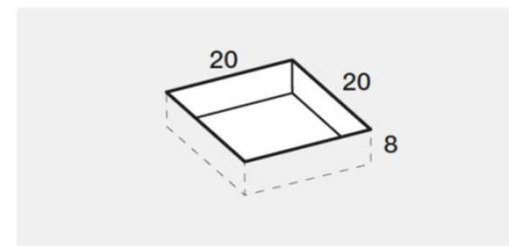

PREINSTALLAZIONE SCARICO JOIN-M

DISENIA **IDEA GROUP**

Articolo
JNAP70120
Peso
60 Kg

Descrizione
Piatto doccia H. 4 7(70 x 200 cm
Volume
0,09 Mq

Materiale
TECNOGEL

QUESTO DISEGNO E' DI PROPRIETA' ESCLUSIVA DELLA DISENIA PROTETTO DALLE VIGENTI LEGGI, NON PUO' ESSERE RIPRODOTTO O CEDUTO A TERZI SENZA AUTORIZZAZIONE SCRITTA DELLA STESSA.