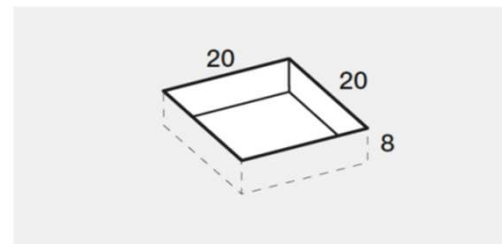

PREINSTALLAZIONE SCARICO JOIN-M

**DISENIA** **IDEA GROUP**

Articolo  
**JNAP90170**  
Peso  
105 Kg

Descrizione  
Piatto doccia H. 4 90 x 170 cm  
Volume  
0,13 Mq

Materiale  
TECNOGEL

QUESTO DISEGNO E' DI PROPRIETA' ESCLUSIVA DELLA DISENIA PROTETTO DALLE VIGENTI LEGGI, NON PUO' ESSERE RIPRODOTTO O CEDUTO A TERZI SENZA AUTORIZZAZIONE SCRITTA DELLA STESSA.