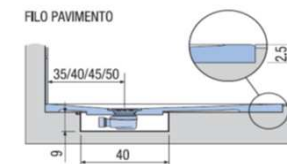

PREINSTALLAZIONE ONDA STANDARD

APPOGGIO

FILO PAVIMENTO

DISENIA **IDEA**
GROUP

Articolo
ONDA100100TP
Peso
55 Kg

Descrizione
Piatto doccia H. 2,5 tutta pendenza 100 x 100 cm
Volume
0,08 Mq

Materiale
AQUATEK

QUESTO DISEGNO E' DI PROPRIETA'
ESCLUSIVA DELLA DISENIA PROTETTO
DALLE VIGENTI LEGGI, NON PUO' ESSERE
RIPRODOTTO O CEDUTO A TERZI SENZA
AUTORIZZAZIONE SCRITTA DELLA STESSA.