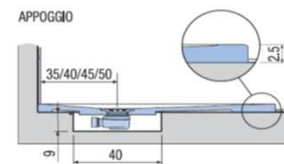

PREINSTALLAZIONE ONDA STANDARD

APPOGGIO

FILO PAVIMENTO

DISENIA **IDEA**
GROUP

Articolo
ONDA100100TP
Peso
55 Kg

Descrizione
Piatto doccia H. 2,5 tutta pendenza 100 x 100 cm
Volume
0,08 Mq

Materiale
AQUATEK

QUESTO DISEGNO E' DI PROPRIETA'
ESCLUSIVA DELLA DISENIA PROTETTO
DALLE VIGENTI LEGGI, NON PUO' ESSERE
RIPRODOTTO O CEDUTO A TERZI SENZA
AUTORIZZAZIONE SCRITTA DELLA STESSA.