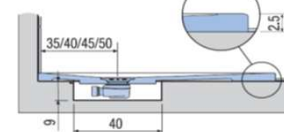

PREINSTALLAZIONE ONDA STANDARD

APPOGGIO

FILO PAVIMENTO

DISENIA **IDEA GROUP**

Articolo
ONDA100FM2B
Peso
80 Kg

Descrizione
Piatto doccia H. 2,5 a misura 100 x 140 cm
Volume
0,11 Mq

Materiale
AQUATEK

QUESTO DISEGNO E' DI PROPRIETA' ESCLUSIVA DELLA DISENIA PROTETTO DALLE VIGENTI LEGGI, NON PUO' ESSERE RIPRODOTTO O CEDUTO A TERZI SENZA AUTORIZZAZIONE SCRITTA DELLA STESSA.