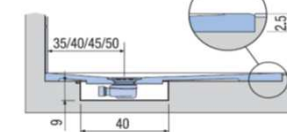

PREINSTALLAZIONE ONDA STANDARD

APPOGGIO

FILO PAVIMENTO

DISENIA **IDEA GROUP**

Articolo
ONDA100FM2B
Peso
80 Kg

Descrizione
Piatto doccia H. 2,5 a misura 100 x 140 cm
Volume
0,11 Mq

Materiale
AQUATEK

QUESTO DISEGNO E' DI PROPRIETA' ESCLUSIVA DELLA DISENIA PROTETTO DALLE VIGENTI LEGGI, NON PUO' ESSERE RIPRODOTTO O CEDUTO A TERZI SENZA AUTORIZZAZIONE SCRITTA DELLA STESSA.