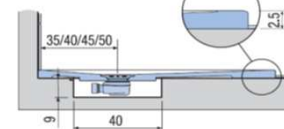

PREINSTALLAZIONE ONDA STANDARD

APPOGGIO

FILO PAVIMENTO

**DISENIA** **IDEA GROUP**

Articolo  
**ONDA100120TP**  
Peso  
65 Kg

Descrizione  
Piatto doccia H. 2,5 tutta pendenza 100 x 120 cm  
Volume  
0,09 Mq  
Materiale  
AQUATEK