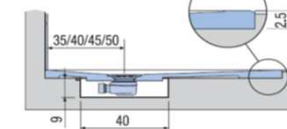

PREINSTALLAZIONE ONDA STANDARD

APPOGGIO

FILO PAVIMENTO

**DISENIA** **IDEA GROUP**

Articolo  
**ONDA100120TP**  
Peso  
65 Kg

Descrizione  
Piatto doccia H. 2,5 tutta pendenza 100 x 120 cm  
Volume  
0,09 Mq  
Materiale  
AQUATEK