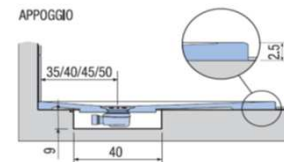

PREINSTALLAZIONE ONDA STANDARD

APPOGGIO

FILO PAVIMENTO

DISENIA **IDEA GROUP**

Articolo
ONDA100FM3B
Peso
95 Kg

Descrizione
Piatto doccia H. 2,5 a misura 100 x 170 cm
Volume
0,13 Mq

Materiale
AQUATEK

QUESTO DISEGNO E' DI PROPRIETA' ESCLUSIVA DELLA DISENIA PROTETTO DALLE VIGENTI LEGGI, NON PUO' ESSERE RIPRODOTTO O CEDUTO A TERZI SENZA AUTORIZZAZIONE SCRITTA DELLA STESSA.