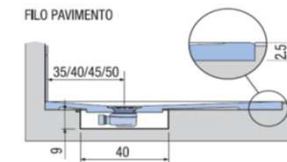

PREINSTALLAZIONE ONDA STANDARD

APPOGGIO

FILO PAVIMENTO

DISENIA **IDEA GROUP**

Articolo
ONDA100FM3B
Peso
95 Kg

Descrizione
Piatto doccia H. 2,5 a misura 100 x 170 cm
Volume
0,13 Mq

Materiale
AQUATEK

QUESTO DISEGNO E' DI PROPRIETA' ESCLUSIVA DELLA DISENIA PROTETTO DALLE VIGENTI LEGGI, NON PUO' ESSERE RIPRODOTTO O CEDUTO A TERZI SENZA AUTORIZZAZIONE SCRITTA DELLA STESSA.