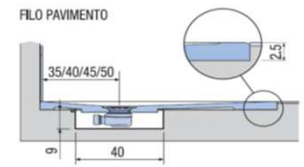

PREINSTALLAZIONE ONDA STANDARD

Articolo
ONDA100160TP
 Peso
 90 Kg

Descrizione
 Piatto doccia H. 2,5 tutta pendenza 100 x 160 cm
 Volume
 0,12 Mq

Materiale
 AQUATEK

QUESTO DISEGNO E' DI PROPRIETA' ESCLUSIVA DELLA DISENIA PROTETTO DALLE VIGENTI LEGGI, NON PUO' ESSERE RIPRODOTTO O CEDUTO A TERZI SENZA AUTORIZZAZIONE SCRITTA DELLA STESSA.