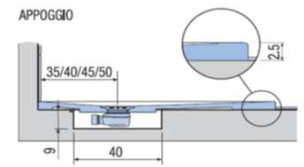

PREINSTALLAZIONE ONDA STANDARD

Articolo
ONDA100160TP
 Peso
 90 Kg

Descrizione
 Piatto doccia H. 2,5 tutta pendenza 100 x 160 cm
 Volume
 0,12 Mq

Materiale
 AQUATEK

QUESTO DISEGNO E' DI PROPRIETA' ESCLUSIVA DELLA DISENIA PROTETTO DALLE VIGENTI LEGGI, NON PUO' ESSERE RIPRODOTTO O CEDUTO A TERZI SENZA AUTORIZZAZIONE SCRITTA DELLA STESSA.