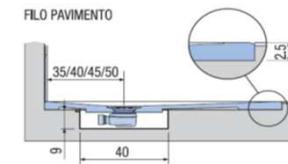

PREINSTALLAZIONE ONDA STANDARD

DISENIA **IDEA GROUP**

Articolo
ONDA100FM4A
Peso
100 Kg

Descrizione
Piatto doccia H. 2,5 a misura 100 x 180 cm
Volume
0,14 Mq

Materiale
AQUATEK

QUESTO DISEGNO E' DI PROPRIETA' ESCLUSIVA DELLA DISENIA PROTETTO DALLE VIGENTI LEGGI, NON PUO' ESSERE RIPRODOTTO O CEDUTO A TERZI SENZA AUTORIZZAZIONE SCRITTA DELLA STESSA.