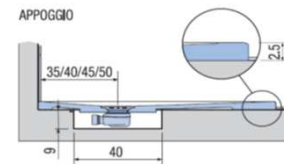

PREINSTALLAZIONE ONDA STANDARD

DISENIA **IDEA GROUP**

Articolo
ONDA100FM4A
Peso
100 Kg

Descrizione
Piatto doccia H. 2,5 a misura 100 x 180 cm
Volume
0,14 Mq

Materiale
AQUATEK

QUESTO DISEGNO E' DI PROPRIETA' ESCLUSIVA DELLA DISENIA PROTETTO DALLE VIGENTI LEGGI, NON PUO' ESSERE RIPRODOTTO O CEDUTO A TERZI SENZA AUTORIZZAZIONE SCRITTA DELLA STESSA.