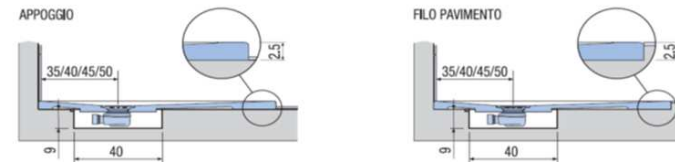

PREINSTALLAZIONE ONDA STANDARD

DISENIA **IDEA GROUP**

Articolo
ONDA70FM2B
Peso
55 Kg

Descrizione
Piatto doccia H. 2,5 a misura 70 x 140 cm
Volume
0,11 Mq

Materiale
AQUATEK

QUESTO DISEGNO E' DI PROPRIETA' ESCLUSIVA DELLA DISENIA PROTETTO DALLE VIGENTI LEGGI, NON PUO' ESSERE RIPRODOTTO O CEDUTO A TERZI SENZA AUTORIZZAZIONE SCRITTA DELLA STESSA.