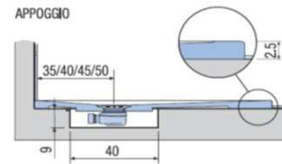

PREINSTALLAZIONE ONDA STANDARD

APPOGGIO

FILO PAVIMENTO

DISENIA **IDEA GROUP**

Articolo
ONDA70120TP
Peso
50 Kg

Descrizione
Piatto doccia H. 2,5 tutta pendenza 70 x 120 cm
Volume
0,09 Mq
Materiale
AQUATEK

QUESTO DISEGNO E' DI PROPRIETA' ESCLUSIVA DELLA DISENIA PROTETTO DALLE VIGENTI LEGGI, NON PUO' ESSERE RIPRODOTTO O CEDUTO A TERZI SENZA AUTORIZZAZIONE SCRITTA DELLA STESSA.