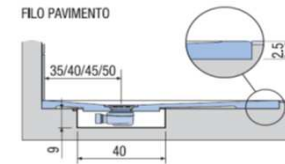

PREINSTALLAZIONE ONDA STANDARD

APPOGGIO

FILO PAVIMENTO

DISENIA **IDEA GROUP**

Articolo
ONDA70120TP
Peso
50 Kg

Descrizione
Piatto doccia H. 2,5 tutta pendenza 70 x 120 cm
Volume
0,09 Mq
Materiale
AQUATEK

QUESTO DISEGNO E' DI PROPRIETA' ESCLUSIVA DELLA DISENIA PROTETTO DALLE VIGENTI LEGGI, NON PUO' ESSERE RIPRODOTTO O CEDUTO A TERZI SENZA AUTORIZZAZIONE SCRITTA DELLA STESSA.