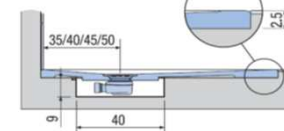

PREINSTALLAZIONE ONDA STANDARD

APPOGGIO

FILO PAVIMENTO

**DISENIA** **IDEA**  
GROUP

Articolo  
**ONDA70160TP**  
Peso  
65 Kg

Descrizione  
Piatto doccia H. 2,5 tutta pendenza 70 x 160 cm  
Volume  
0,12 Mq  
Materiale  
AQUATEK