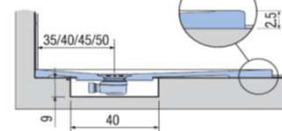

PREINSTALLAZIONE ONDA STANDARD

APPOGGIO

FILO PAVIMENTO

**DISENIA** **IDEA**  
GROUP

Articolo  
**ONDA70160TP**  
Peso  
65 Kg

Descrizione  
Piatto doccia H. 2,5 tutta pendenza 70 x 160 cm  
Volume  
0,12 Mq  
Materiale  
AQUATEK