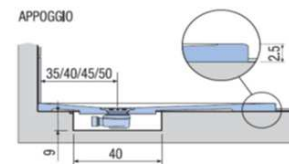

PREINSTALLAZIONE ONDA STANDARD

APPOGGIO

FILO PAVIMENTO

DISENIA **IDEA GROUP**

Articolo
ONDA70FM4A
Peso
70 Kg

Descrizione
Piatto doccia H. 2,5 a misura 70 x 180 cm
Volume
0,13 Mq

Materiale
AQUATEK

QUESTO DISEGNO E' DI PROPRIETA' ESCLUSIVA DELLA DISENIA PROTETTO DALLE VIGENTI LEGGI, NON PUO' ESSERE RIPRODOTTO O CEDUTO A TERZI SENZA AUTORIZZAZIONE SCRITTA DELLA STESSA.