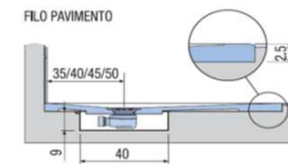

PREINSTALLAZIONE ONDA STANDARD

APPOGGIO

FILO PAVIMENTO

DISENIA **IDEA GROUP**

Articolo
ONDA70FM4A
Peso
70 Kg

Descrizione
Piatto doccia H. 2,5 a misura 70 x 180 cm
Volume
0,13 Mq

Materiale
AQUATEK

QUESTO DISEGNO E' DI PROPRIETA' ESCLUSIVA DELLA DISENIA PROTETTO DALLE VIGENTI LEGGI, NON PUO' ESSERE RIPRODOTTO O CEDUTO A TERZI SENZA AUTORIZZAZIONE SCRITTA DELLA STESSA.