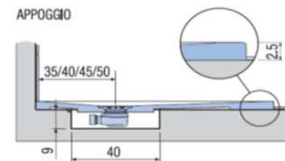

PREINSTALLAZIONE ONDA STANDARD

APPOGGIO

FILO PAVIMENTO

**DISENIA** **IDEA**  
GROUP

Articolo  
**ONDA70FM4B**  
Peso  
80 Kg

Descrizione  
Piatto doccia H. 2,5 a misura 70 x 210 cm  
Volume  
0,15 Mq

Materiale  
AQUATEK