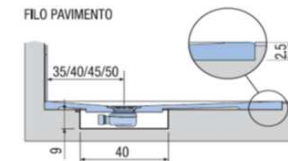

PREINSTALLAZIONE ONDA STANDARD

APPOGGIO

FILO PAVIMENTO

**DISENIA** **IDEA**  
GROUP

Articolo  
**ONDA70FM4B**  
Peso  
80 Kg

Descrizione  
Piatto doccia H. 2,5 a misura 70 x 210 cm  
Volume  
0,15 Mq

Materiale  
AQUATEK