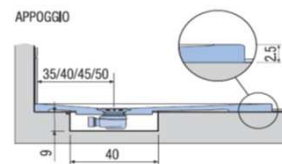

PREINSTALLAZIONE ONDA STANDARD

APPOGGIO

FILO PAVIMENTO

DISENIA **IDEA GROUP**

Articolo
ONDA70180TP
Peso
70 Kg

Descrizione
Piatto doccia H. 2,5 tutta pendenza 70 x 180 cm
Volume
0,13 Mq

Materiale
AQUATEK

QUESTO DISEGNO E' DI PROPRIETA' ESCLUSIVA DELLA DISENIA PROTETTO DALLE VIGENTI LEGGI, NON PUO' ESSERE RIPRODOTTO O CEDUTO A TERZI SENZA AUTORIZZAZIONE SCRITTA DELLA STESSA.