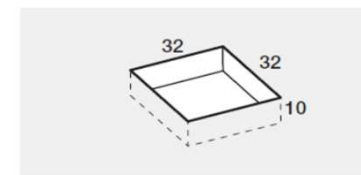

PREINSTALLAZIONE SCARICO ONDA

DISENIA **IDEA**
GROUP

Articolo
ONDA70180TP
Peso
75 Kg

Descrizione
Piatto doccia H. 2,5 tutta pendenza 70 x 180 cm
Volume
0,13 Mq

Materiale
AQUATEK

QUESTO DISEGNO E' DI PROPRIETA' ESCLUSIVA DELLA DISENIA PROTETTO DALLE VIGENTI LEGGI, NON PUO' ESSERE RIPRODOTTO O CEDUTO A TERZI SENZA AUTORIZZAZIONE SCRITTA DELLA STESSA.