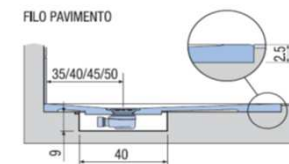

PREINSTALLAZIONE ONDA STANDARD

APPOGGIO

FILO PAVIMENTO

DISENIA **IDEA GROUP**

Articolo
ONDA70180TP
Peso
70 Kg

Descrizione
Piatto doccia H. 2,5 tutta pendenza 70 x 180 cm
Volume
0,13 Mq

Materiale
AQUATEK

QUESTO DISEGNO E' DI PROPRIETA' ESCLUSIVA DELLA DISENIA PROTETTO DALLE VIGENTI LEGGI, NON PUO' ESSERE RIPRODOTTO O CEDUTO A TERZI SENZA AUTORIZZAZIONE SCRITTA DELLA STESSA.