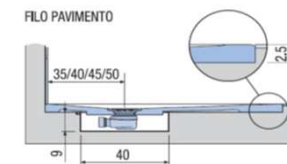

PREINSTALLAZIONE ONDA STANDARD

DISENIA **IDEA GROUP**

Articolo
ONDA70FM1A
Peso
35 Kg

Descrizione
Piatto doccia H. 2,5 a misura 70 x 90 cm
Volume
0,07 Mq

Materiale
AQUATEK

QUESTO DISEGNO E' DI PROPRIETA' ESCLUSIVA DELLA DISENIA PROTETTO DALLE VIGENTI LEGGI, NON PUO' ESSERE RIPRODOTTO O CEDUTO A TERZI SENZA AUTORIZZAZIONE SCRITTA DELLA STESSA.