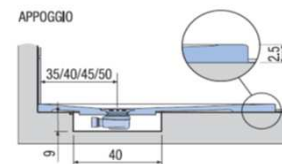

PREINSTALLAZIONE ONDA STANDARD

DISENIA **IDEA GROUP**

Articolo
ONDA70FM1A
Peso
35 Kg

Descrizione
Piatto doccia H. 2,5 a misura 70 x 90 cm
Volume
0,07 Mq

Materiale
AQUATEK

QUESTO DISEGNO E' DI PROPRIETA' ESCLUSIVA DELLA DISENIA PROTETTO DALLE VIGENTI LEGGI, NON PUO' ESSERE RIPRODOTTO O CEDUTO A TERZI SENZA AUTORIZZAZIONE SCRITTA DELLA STESSA.