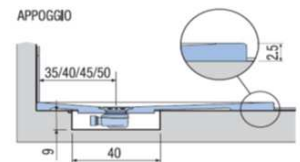

PREINSTALLAZIONE ONDA STANDARD

DISENIA **IDEA GROUP**

Articolo
ONDA70FM1B
Peso
40 Kg

Descrizione
Piatto doccia H. 2,5 a misura 70 x 100 cm
Volume
0,08 Mq

Materiale
AQUATEK

QUESTO DISEGNO E' DI PROPRIETA' ESCLUSIVA DELLA DISENIA PROTETTO DALLE VIGENTI LEGGI, NON PUO' ESSERE RIPRODOTTO O CEDUTO A TERZI SENZA AUTORIZZAZIONE SCRITTA DELLA STESSA.