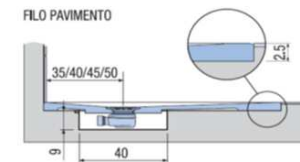

PREINSTALLAZIONE ONDA STANDARD

DISENIA **IDEA GROUP**

Articolo
ONDA70FM1B
Peso
40 Kg

Descrizione
Piatto doccia H. 2,5 a misura 70 x 100 cm
Volume
0,08 Mq

Materiale
AQUATEK

QUESTO DISEGNO E' DI PROPRIETA' ESCLUSIVA DELLA DISENIA PROTETTO DALLE VIGENTI LEGGI, NON PUO' ESSERE RIPRODOTTO O CEDUTO A TERZI SENZA AUTORIZZAZIONE SCRITTA DELLA STESSA.