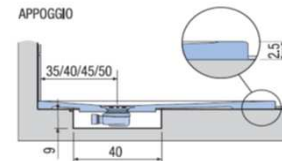

PREINSTALLAZIONE ONDA STANDARD

APPOGGIO

FILO PAVIMENTO

**DISENIA** **IDEA**  
GROUP

Articolo  
**ONDA7090TP**  
Peso  
35 Kg

Descrizione  
Piatto doccia H. 2,5 tutta pendenza 70 x 90 cm  
Volume  
0,07 Mq

Materiale  
AQUATEK