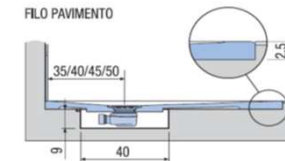

PREINSTALLAZIONE ONDA STANDARD

APPOGGIO

FILO PAVIMENTO

**DISENIA** **IDEA**  
GROUP

Articolo  
**ONDA7090TP**  
Peso  
35 Kg

Descrizione  
Piatto doccia H. 2,5 tutta pendenza 70 x 90 cm  
Volume  
0,07 Mq

Materiale  
AQUATEK