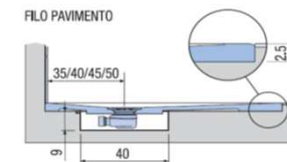

PREINSTALLAZIONE ONDA STANDARD

APPOGGIO

FILO PAVIMENTO

**DISENIA** **IDEA GROUP**

Articolo  
**ONDA80100TP**  
Peso  
45 Kg

Descrizione  
Piatto doccia H. 2,5 tutta pendenza 80 x 100 cm  
Volume  
0,08 Mq

Materiale  
AQUATEK