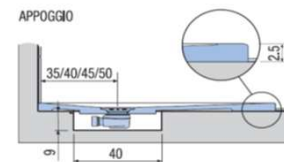

PREINSTALLAZIONE ONDA STANDARD

APPOGGIO

FILO PAVIMENTO

**DISENIA** **IDEA GROUP**

Articolo  
**ONDA80100TP**  
Peso  
45 Kg

Descrizione  
Piatto doccia H. 2,5 tutta pendenza 80 x 100 cm  
Volume  
0,08 Mq

Materiale  
AQUATEK