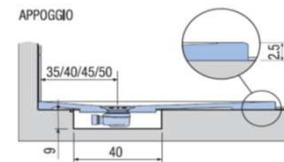

PREINSTALLAZIONE ONDA STANDARD

APPOGGIO

FILO PAVIMENTO

DISENIA **IDEA GROUP**

Articolo
ONDA80140TP
Peso
65 Kg

Descrizione
Piatto doccia H. 2,5 tutta pendenza 80 x 140 cm
Volume
0,11 Mq

Materiale
AQUATEK

QUESTO DISEGNO E' DI PROPRIETA' ESCLUSIVA DELLA DISENIA PROTETTO DALLE VIGENTI LEGGI, NON PUO' ESSERE RIPRODOTTO O CEDUTO A TERZI SENZA AUTORIZZAZIONE SCRITTA DELLA STESSA.