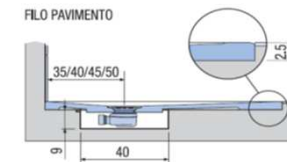

PREINSTALLAZIONE ONDA STANDARD

APPOGGIO

FILO PAVIMENTO

DISENIA **IDEA GROUP**

Articolo
ONDA80140TP
Peso
65 Kg

Descrizione
Piatto doccia H. 2,5 tutta pendenza 80 x 140 cm
Volume
0,11 Mq

Materiale
AQUATEK

QUESTO DISEGNO E' DI PROPRIETA' ESCLUSIVA DELLA DISENIA PROTETTO DALLE VIGENTI LEGGI, NON PUO' ESSERE RIPRODOTTO O CEDUTO A TERZI SENZA AUTORIZZAZIONE SCRITTA DELLA STESSA.