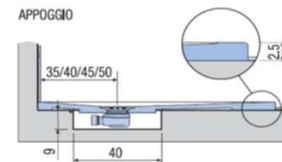

PREINSTALLAZIONE ONDA STANDARD

APPOGGIO

FILO PAVIMENTO

**DISENIA** **IDEA GROUP**

Articolo  
**ONDA80FM1A**  
Peso  
40 Kg

Descrizione  
Piatto doccia H. 2,5 a misura 80 x 90 cm  
Volume  
0,07 Mq

Materiale  
AQUATEK