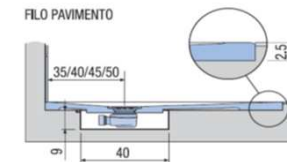

PREINSTALLAZIONE ONDA STANDARD

APPOGGIO

FILO PAVIMENTO

**DISENIA** **IDEA GROUP**

Articolo  
**ONDA80FM1A**  
Peso  
40 Kg

Descrizione  
Piatto doccia H. 2,5 a misura 80 x 90 cm  
Volume  
0,07 Mq

Materiale  
AQUATEK