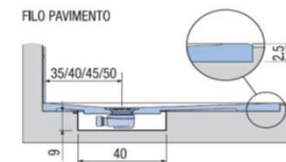

PREINSTALLAZIONE ONDA STANDARD

DISENIA **IDEA**
GROUP

Articolo
ONDA8080TP
Peso
35 Kg

Descrizione
Piatto doccia H. 2,5 tutta pendenza 80 x 80 cm
Volume
0,06 Mq

Materiale
AQUATEK

QUESTO DISEGNO E' DI PROPRIETA' ESCLUSIVA DELLA DISENIA PROTETTO DALLE VIGENTI LEGGI, NON PUO' ESSERE RIPRODOTTO O CEDUTO A TERZI SENZA AUTORIZZAZIONE SCRITTA DELLA STESSA.