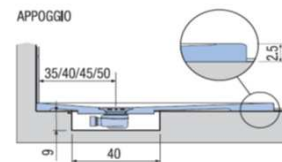

PREINSTALLAZIONE ONDA STANDARD

DISENIA **IDEA**
GROUP

Articolo
ONDA8080TP
Peso
35 Kg

Descrizione
Piatto doccia H. 2,5 tutta pendenza 80 x 80 cm
Volume
0,06 Mq

Materiale
AQUATEK

QUESTO DISEGNO E' DI PROPRIETA' ESCLUSIVA DELLA DISENIA PROTETTO DALLE VIGENTI LEGGI, NON PUO' ESSERE RIPRODOTTO O CEDUTO A TERZI SENZA AUTORIZZAZIONE SCRITTA DELLA STESSA.