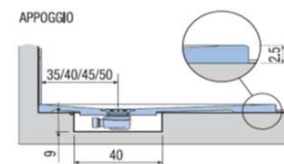

PREINSTALLAZIONE ONDA STANDARD

DISENIA **IDEA GROUP**

Articolo
ONDA80FM1B
Peso
45 Kg

Descrizione
Piatto doccia H. 2,5 a misura 80 x 100 cm
Volume
0,08 Mq

Materiale
AQUATEK

QUESTO DISEGNO E' DI PROPRIETA' ESCLUSIVA DELLA DISENIA PROTETTO DALLE VIGENTI LEGGI, NON PUO' ESSERE RIPRODOTTO O CEDUTO A TERZI SENZA AUTORIZZAZIONE SCRITTA DELLA STESSA.