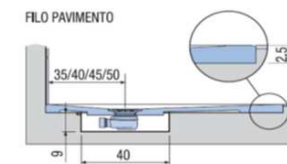

PREINSTALLAZIONE ONDA STANDARD

DISENIA **IDEA GROUP**

Articolo
ONDA80FM1B
Peso
45 Kg

Descrizione
Piatto doccia H. 2,5 a misura 80 x 100 cm
Volume
0,08 Mq

Materiale
AQUATEK

QUESTO DISEGNO E' DI PROPRIETA' ESCLUSIVA DELLA DISENIA PROTETTO DALLE VIGENTI LEGGI, NON PUO' ESSERE RIPRODOTTO O CEDUTO A TERZI SENZA AUTORIZZAZIONE SCRITTA DELLA STESSA.