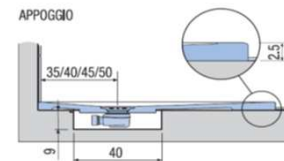

PREINSTALLAZIONE ONDA STANDARD

APPOGGIO

FILO PAVIMENTO

**DISENIA** **IDEA GROUP**

Articolo  
**ONDA90100TP**  
Peso  
50 Kg

Descrizione  
Piatto doccia H. 2,5 tutta pendenza 90 x 100 cm  
Volume  
0,08 Mq

Materiale  
AQUATEK