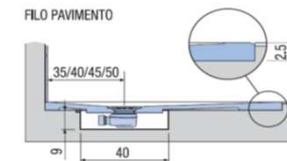

PREINSTALLAZIONE ONDA STANDARD

APPOGGIO

FILO PAVIMENTO

**DISENIA** **IDEA GROUP**

Articolo  
**ONDA90100TP**  
Peso  
50 Kg

Descrizione  
Piatto doccia H. 2,5 tutta pendenza 90 x 100 cm  
Volume  
0,08 Mq

Materiale  
AQUATEK