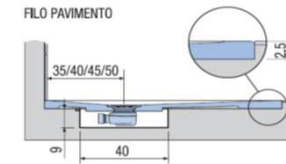

PREINSTALLAZIONE ONDA STANDARD

APOGGIO

FILO PAVIMENTO

**DISENIA** **IDEA**  
GROUP

Articolo  
**ONDA90120TP**  
Peso  
60 Kg

Descrizione  
Piatto doccia H. 2,5 tutta pendenza 90 x 120 cm  
Volume  
0,09 Mq