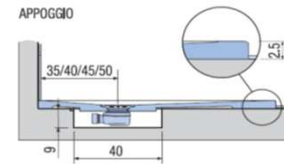

PREINSTALLAZIONE ONDA STANDARD

APOGGIO

FILO PAVIMENTO

**DISENIA** **IDEA**  
GROUP

Articolo  
**ONDA90120TP**  
Peso  
60 Kg

Descrizione  
Piatto doccia H. 2,5 tutta pendenza 90 x 120 cm  
Volume  
0,09 Mq