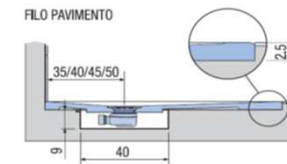

PREINSTALLAZIONE ONDA STANDARD

**DISENIA** **IDEA GROUP**

Articolo  
**ONDA90140TP**  
Peso  
70 Kg

Descrizione  
Piatto doccia H. 2,5 tutta pendenza 90 x 140 cm  
Volume  
0,11 Mq

Materiale  
AQUATEK

QUESTO DISEGNO E' DI PROPRIETA' ESCLUSIVA DELLA DISENIA PROTETTO DALLE VIGENTI LEGGI, NON PUO' ESSERE RIPRODOTTO O CEDUTO A TERZI SENZA AUTORIZZAZIONE SCRITTA DELLA STESSA.