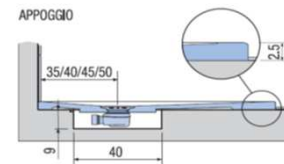

PREINSTALLAZIONE ONDA STANDARD

**DISENIA** **IDEA GROUP**

Articolo  
**ONDA90140TP**  
Peso  
70 Kg

Descrizione  
Piatto doccia H. 2,5 tutta pendenza 90 x 140 cm  
Volume  
0,11 Mq

Materiale  
AQUATEK

QUESTO DISEGNO E' DI PROPRIETA' ESCLUSIVA DELLA DISENIA PROTETTO DALLE VIGENTI LEGGI, NON PUO' ESSERE RIPRODOTTO O CEDUTO A TERZI SENZA AUTORIZZAZIONE SCRITTA DELLA STESSA.