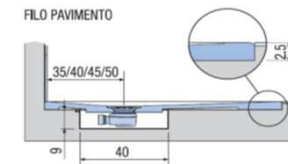

PREINSTALLAZIONE ONDA STANDARD

APPOGGIO

FILO PAVIMENTO

DISENIA **IDEA**
GROUP

Articolo
ONDA90160TP
Peso
80 Kg

Descrizione
Piatto doccia H. 2,5 tutta pendenza 90 x 160 cm
Volume
0,12 Mq
Materiale
AQUATEK

QUESTO DISEGNO E' DI PROPRIETA' ESCLUSIVA DELLA DISENIA PROTETTO DALLE VIGENTI LEGGI, NON PUO' ESSERE RIPRODOTTO O CEDUTO A TERZI SENZA AUTORIZZAZIONE SCRITTA DELLA STESSA.