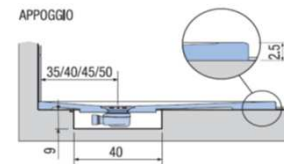

PREINSTALLAZIONE ONDA STANDARD

APPOGGIO

FILO PAVIMENTO

DISENIA **IDEA**
GROUP

Articolo
ONDA90160TP
Peso
80 Kg

Descrizione
Piatto doccia H. 2,5 tutta pendenza 90 x 160 cm
Volume
0,12 Mq
Materiale
AQUATEK

QUESTO DISEGNO E' DI PROPRIETA' ESCLUSIVA DELLA DISENIA PROTETTO DALLE VIGENTI LEGGI, NON PUO' ESSERE RIPRODOTTO O CEDUTO A TERZI SENZA AUTORIZZAZIONE SCRITTA DELLA STESSA.