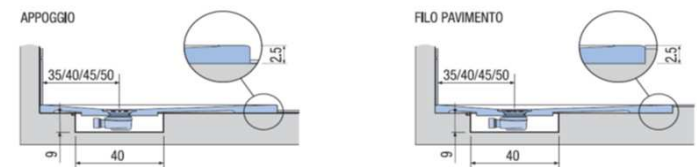

PREINSTALLAZIONE ONDA STANDARD

Articolo <b>ONDA90FM4A</b>	Descrizione Piatto doccia H. 2,5 a misura 90 x 180 cm	QUESTO DISEGNO E' DI PROPRIETA' ESCLUSIVA DELLA DISENIA PROTETTO DALLE VIGENTI LEGGI, NON PUO' ESSERE RIPRODOTTO O CEDUTO A TERZI SENZA AUTORIZZAZIONE SCRITTA DELLA STESSA.
Peso 90 Kg	Volume 0,14 Mq	
Materiale AQUATEK		