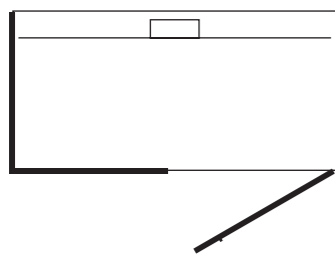

Slim 4

Box con vetro Trasparente e profili in finitura Cromo.

Shower enclosure with Transparent glass and Cromo finish profiles.

Cabine de douche en verre Transparent avec profilés en finition Cromo.

Piatto doccia Dual in finitura Bianco BI opaco.

Dual shower tray, Bianco BI matt finish.

Receveur de douche Dual en finition Bianco BI mat.

Vasca Oval in finitura Cappuccino opaco.

Oval bathtub, Cappuccino matt finish.

Baignoire Oval en finition Cappuccino mat.