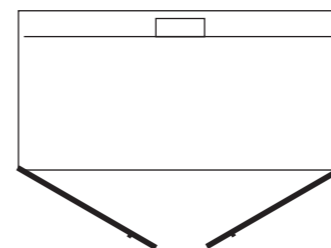

Slim 2

Box con vetro Fumé e profili in finitura Nero opaco N001.
Shower enclosure with Fumé glass and Nero N001 matt finish profiles.

Cabine de douche en verre Fumé avec profilés en finition Nero N001 mat.

Piatto doccia Dual in finitura Cemento CM opaco.

Dual shower tray, Cemento CM matt finish.

Receveur de douche Dual en finition Cemento CM mat.