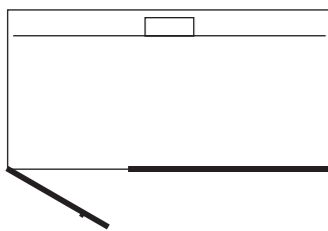

# Slim 1

**Box con vetro Bronzo e profili in finitura Giallo Bikini.**  
Shower enclosure with Bronzo glass and Giallo Bikini finish profiles.

Cabine de douche en verre Bronzo avec profilés en finition Giallo Bikini.

**Piatto doccia Dual in finitura Bianco BI opaco.**

Dual shower tray, Bianco BI matt finish.

Receveur de douche Dual en finition Bianco BI mat.

I CONTENUTI  
STILISTICI SI  
MUOVONO CON  
DISCREZIONE E  
DANNO L'EQUILIBRIO  
ALLO SPAZIO.