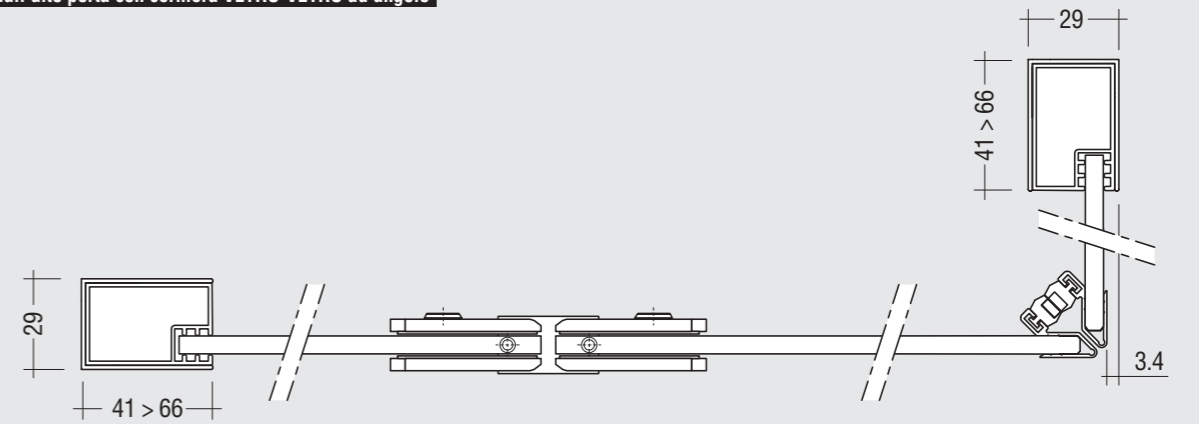

Project *(sp. 6 / 8 mm.)*

PROFILI

Vista frontale porta con cerniera VETRO-VETRO

Vista frontale porta con cerniera MURO-VETRO

Vista dall'alto porta con cerniera VETRO-VETRO in nicchia

Vista dall'alto porta con cerniera MURO-VETRO in nicchia

Vista dall'alto porta con cerniera VETRO-VETRO ad angolo

Vista dall'alto porta con cerniera MURO-VETRO ad angolo