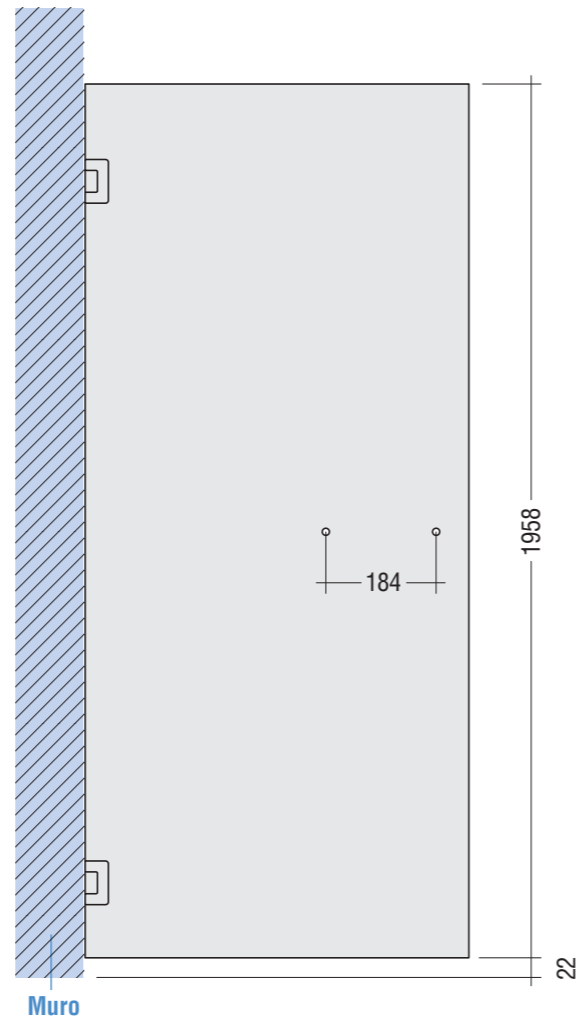

Project *(sp. 6 / 8 mm.)*

PROFILI

Vista frontale porta con cerniera VETRO-VETRO

Vista frontale porta con cerniera MURO-VETRO

Vista dall'alto porta con cerniera VETRO-VETRO in nicchia

Vista dall'alto porta con cerniera MURO-VETRO in nicchia

Vista dall'alto porta con cerniera VETRO-VETRO ad angolo

Vista dall'alto porta con cerniera MURO-VETRO ad angolo