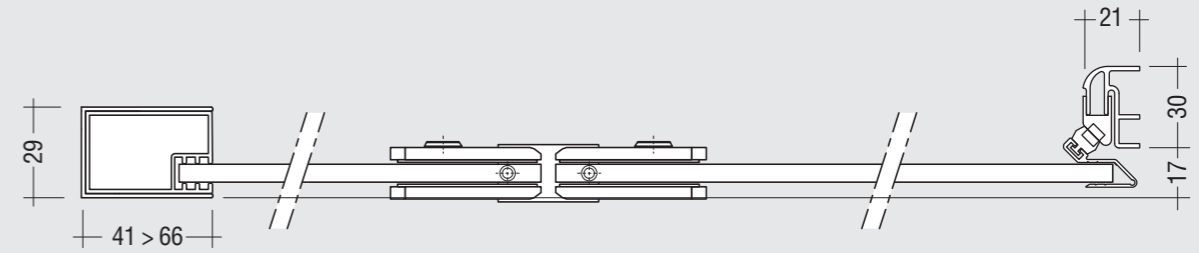

Project *(sp. 6 / 8 mm.)*

PROFILI

Vista frontale porta con cerniera VETRO-VETRO

Vista frontale porta con cerniera MURO-VETRO

Vista dall'alto porta con cerniera VETRO-VETRO in nicchia

Vista dall'alto porta con cerniera MURO-VETRO in nicchia

Vista dall'alto porta con cerniera VETRO-VETRO ad angolo

Vista dall'alto porta con cerniera MURO-VETRO ad angolo