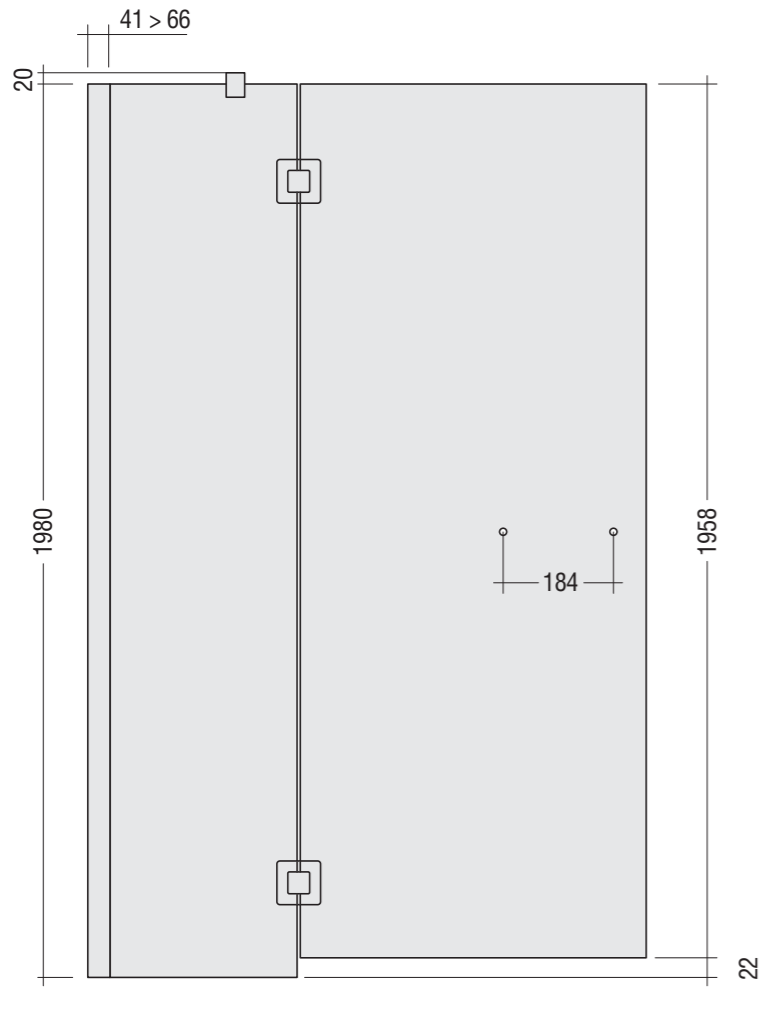

Project *(sp. 6 / 8 mm.)*

PROFILI

Vista frontale porta con cerniera VETRO-VETRO

Vista frontale porta con cerniera MURO-VETRO

Vista dall'alto porta con cerniera VETRO-VETRO in nicchia

Vista dall'alto porta con cerniera MURO-VETRO in nicchia

Vista dall'alto porta con cerniera VETRO-VETRO ad angolo

Vista dall'alto porta con cerniera MURO-VETRO ad angolo