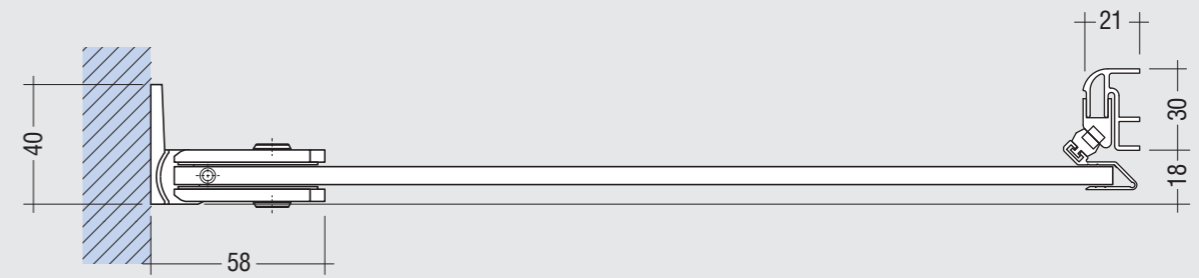

Project *(sp. 6 / 8 mm.)*

PROFILI

Vista frontale porta con cerniera VETRO-VETRO

Vista frontale porta con cerniera MURO-VETRO

Vista dall'alto porta con cerniera VETRO-VETRO in nicchia

Vista dall'alto porta con cerniera MURO-VETRO in nicchia

Vista dall'alto porta con cerniera VETRO-VETRO ad angolo

Vista dall'alto porta con cerniera MURO-VETRO ad angolo