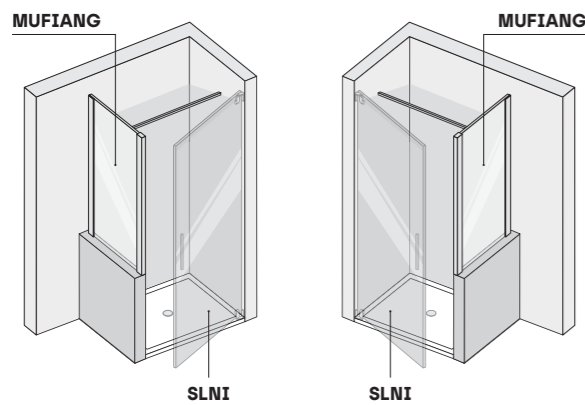

# SLIM • VISTA FRONTALE

Sp. 6 mm

• SLIM DI SERIE [misure in mm]

• COMPOSIZIONI PARTICOLARI - FISSO SU MURETTI

SLNI + MUFIANG [versione Sx e Dx]

MUFIANG

# SLIM • VISTA FRONTALE

Sp. 6 mm

• SLIM DI SERIE [misure in mm]

• COMPOSIZIONI PARTICOLARI - FISSO SU MURETTI

SLPL + MUFILIN [versione Sx e Dx]

MUFILIN

# SLIM • VISTA IN PIANTA

Sp. 6 mm