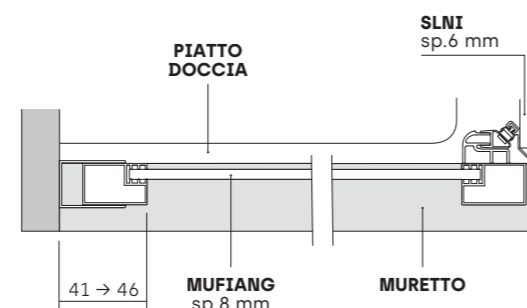

# SLIM • VISTA FRONTALE

Sp. 6 mm

• SLIM DI SERIE [misure in mm]

• COMPOSIZIONI PARTICOLARI - FISSO SU MURETTI

SLNI + MUFIANG [versione Sx e Dx]

MUFIANG

# SLIM • VISTA FRONTALE

Sp. 6 mm

• SLIM DI SERIE [misure in mm]

• COMPOSIZIONI PARTICOLARI - FISSO SU MURETTI

SLPL + MUFILIN [versione Sx e Dx]

MUFILIN

# SLIM • VISTA IN PIANTA

Sp. 6 mm