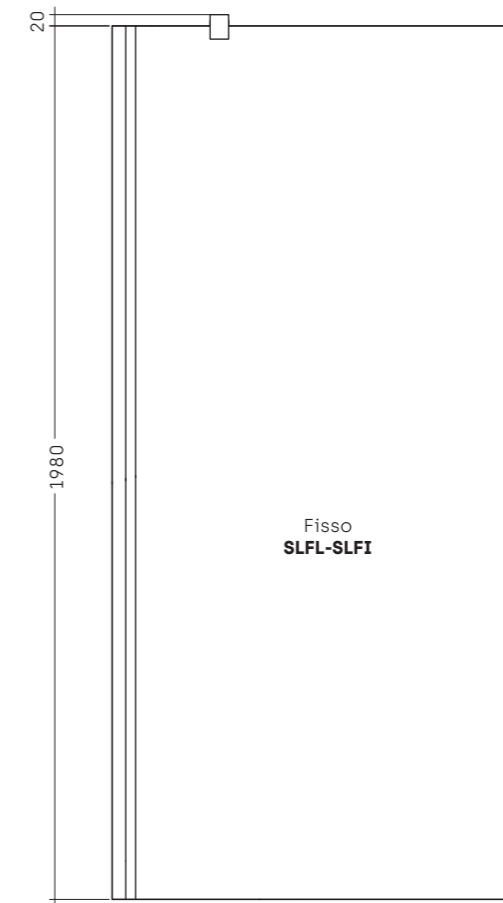

# SLIM • VISTA FRONTALE

Sp. 6 mm

• SLIM DI SERIE [misure in mm]

• COMPOSIZIONI PARTICOLARI - FISSO SU MURETTI

SLNI + MUFIANG [versione Sx e Dx]

MUFIANG

# SLIM • VISTA FRONTALE

Sp. 6 mm

• SLIM DI SERIE [misure in mm]

• COMPOSIZIONI PARTICOLARI - FISSO SU MURETTI

SLPL + MUFILIN [versione Sx e Dx]

MUFILIN

# SLIM • VISTA IN PIANTA

Sp. 6 mm