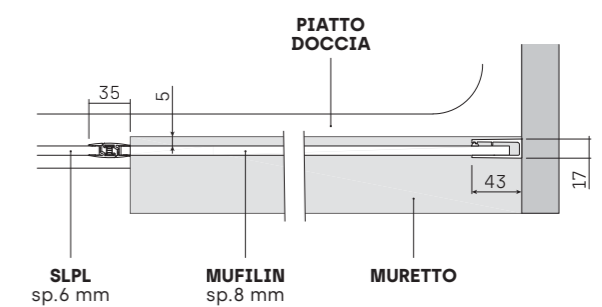

# SLIM • VISTA FRONTALE

Sp. 6 mm

• SLIM DI SERIE [misure in mm]

• COMPOSIZIONI PARTICOLARI - FISSO SU MURETTI

SLNI + MUFIANG [versione Sx e Dx]

MUFIANG

# SLIM • VISTA FRONTALE

Sp. 6 mm

• SLIM DI SERIE [misure in mm]

• COMPOSIZIONI PARTICOLARI - FISSO SU MURETTI

SLPL + MUFILIN [versione Sx e Dx]

MUFILIN

# SLIM • VISTA IN PIANTA

Sp. 6 mm