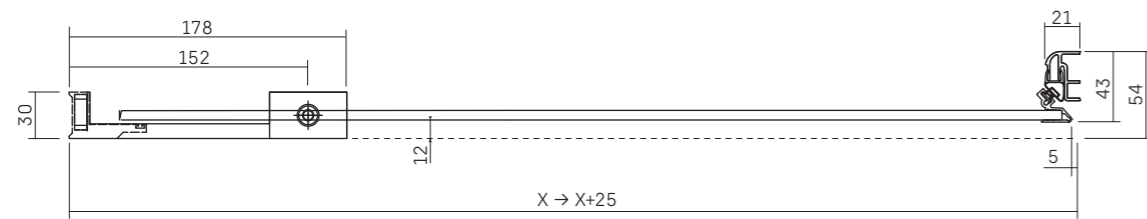

SLIM • VISTA IN PIANTA

Sp. 6 mm

• PORTA BATTENTE PER NICCHIA [art. SLNI]