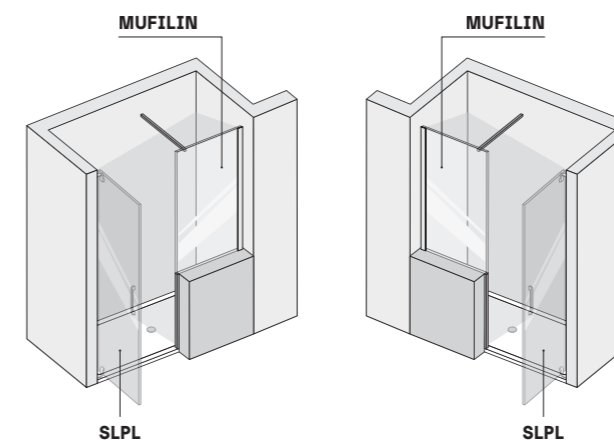

# SLIM • VISTA FRONTALE

Sp. 6 mm

• SLIM DI SERIE [misure in mm]

• COMPOSIZIONI PARTICOLARI - FISSO SU MURETTI

SLNI + MUFIANG [versione Sx e Dx]

MUFIANG

# SLIM • VISTA FRONTALE

Sp. 6 mm

• SLIM DI SERIE [misure in mm]

• COMPOSIZIONI PARTICOLARI - FISSO SU MURETTI

SLPL + MUFILIN [versione Sx e Dx]

MUFILIN

# SLIM • VISTA IN PIANTA

Sp. 6 mm