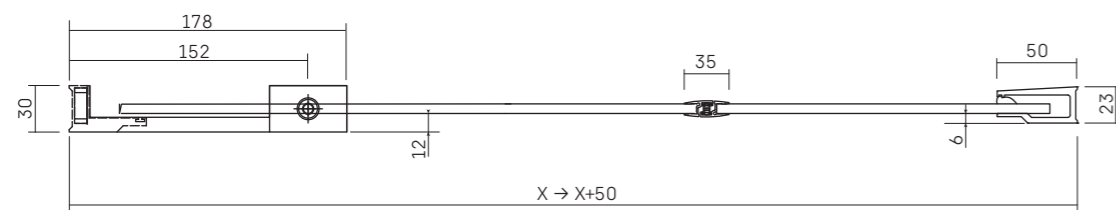

• PORTA BATTENTE + FISSO IN LINEA [art. SLPL+SLFL]