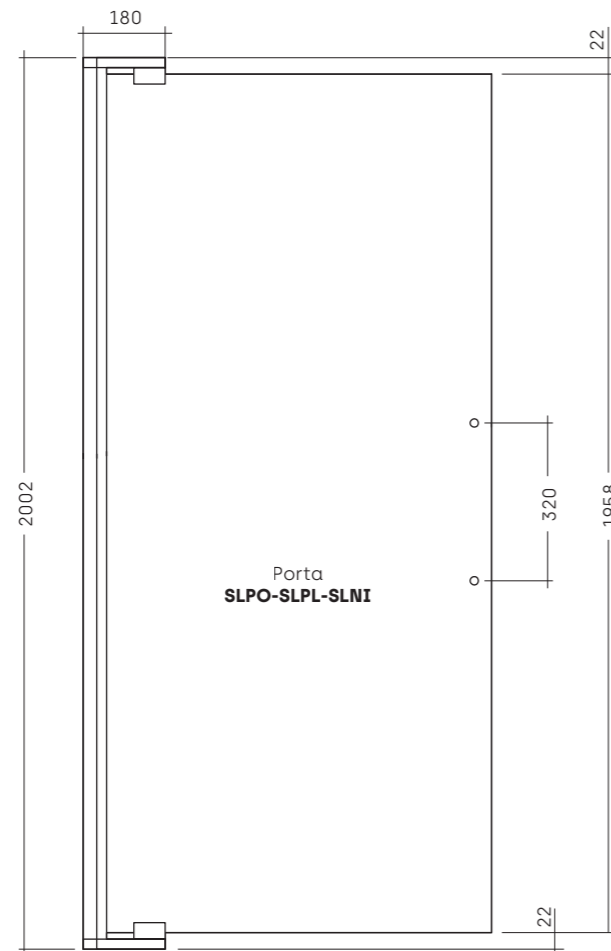

# SLIM • VISTA FRONTALE

Sp. 6 mm

• SLIM DI SERIE [misure in mm]

• COMPOSIZIONI PARTICOLARI - FISSO SU MURETTI

SLNI + MUFIANG [versione Sx e Dx]

MUFIANG

# SLIM • VISTA FRONTALE

Sp. 6 mm

• SLIM DI SERIE [misure in mm]

• COMPOSIZIONI PARTICOLARI - FISSO SU MURETTI

SLPL + MUFILIN [versione Sx e Dx]

MUFILIN

# SLIM • VISTA IN PIANTA

Sp. 6 mm