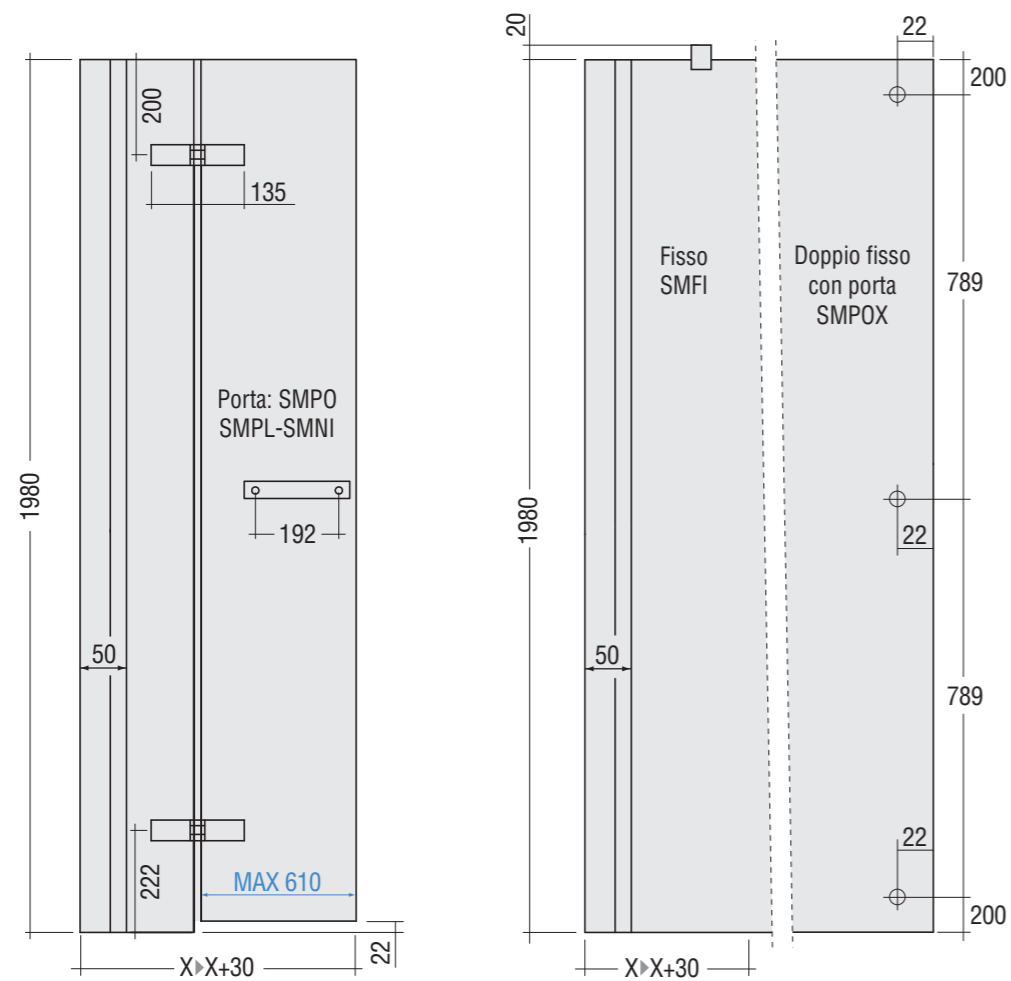

Smart *(sp. 6 mm.)*

PROFILI

Vista frontale SMART di serie Misure in millimetri

Vista dall'alto porta SM..

COMPOSIZIONI PARTICOLARI - FISSO SU MURETTI

SMNI+MUFIANG (versione Sx)

SMNI+MUFIANG (versione Dx)

Vista dall'alto MUFIANG