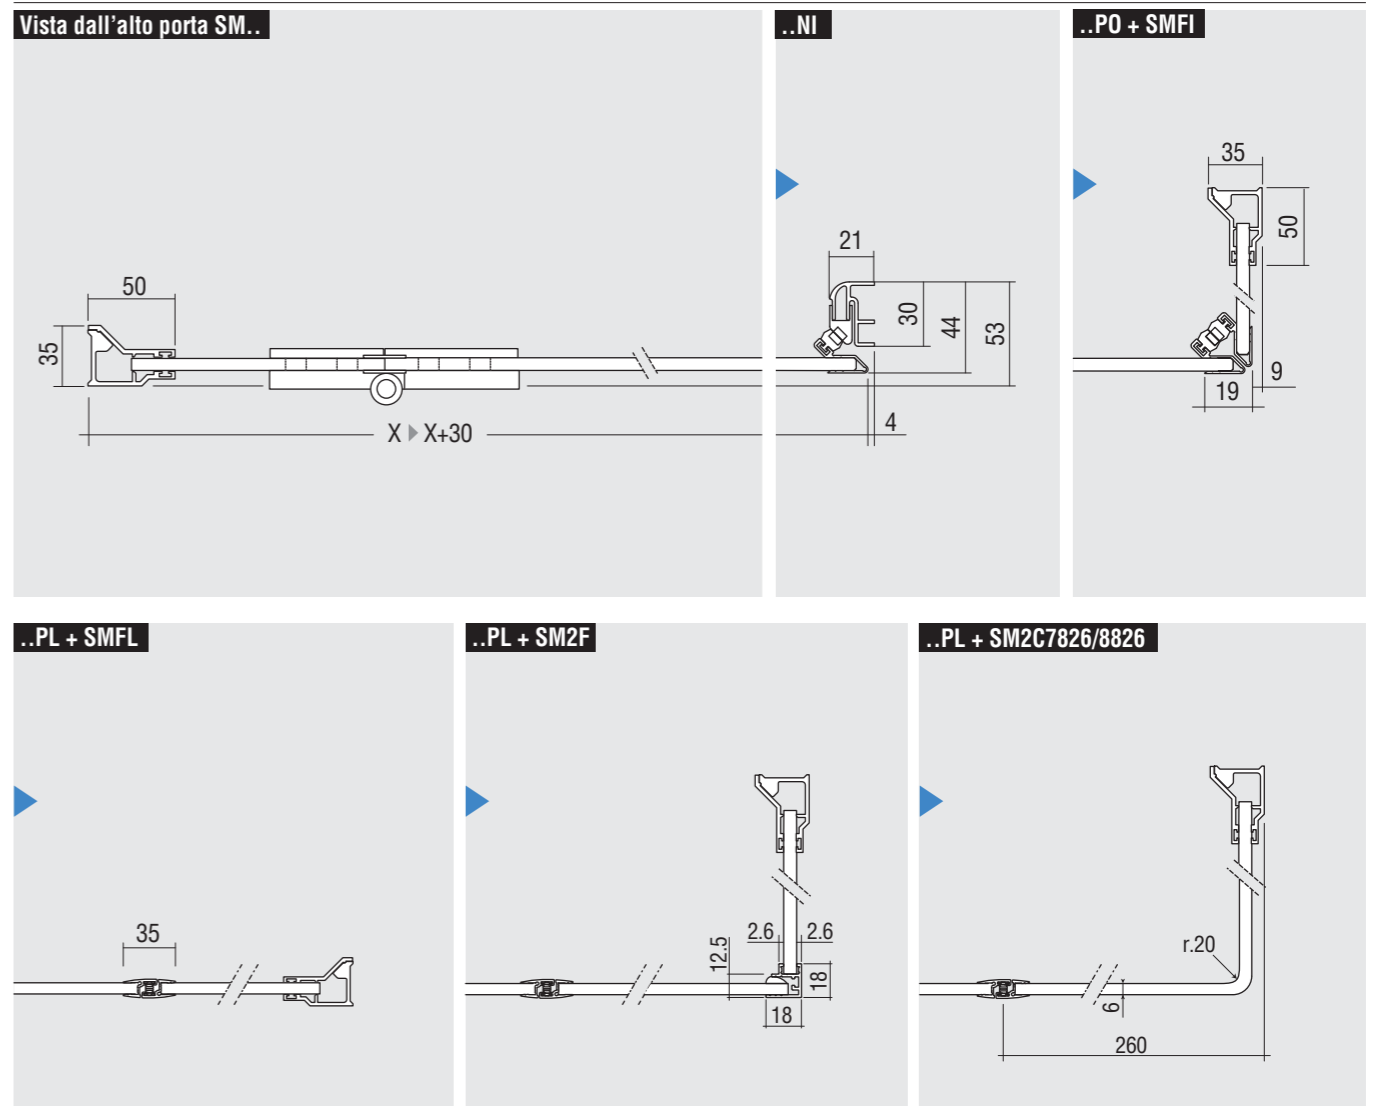

Smart *(sp. 6 mm.)*

PROFILI

Vista frontale SMART di serie Misure in millimetri

Vista dall'alto porta SM..

COMPOSIZIONI PARTICOLARI - FISSO SU MURETTI

SMNI+MUFIANG (versione Sx)

SMNI+MUFIANG (versione Dx)

Vista dall'alto MUFIANG