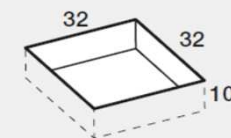

PREINSTALLAZIONE SCARICO KUBO

DISENIA **IDEA GROUP**

Articolo
KUBO100180TP
Peso
105 Kg

Descrizione
Piatto doccia H. 2,5 tutta pendenza 100 x 180 cm
Volume
0,14 Mq
Materiale
AQUATEK

QUESTO DISEGNO E' DI PROPRIETA' ESCLUSIVA DELLA DISENIA PROTETTO DALLE VIGENTI LEGGI, NON PUO' ESSERE RIPRODOTTO O CEDUTO A TERZI SENZA AUTORIZZAZIONE SCRITTA DELLA STESSA.