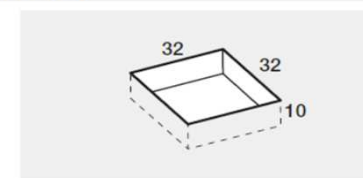

PREINSTALLAZIONE SCARICO ONDA

**DISENIA** **IDEA GROUP**

Articolo  
**KUBO70170TP**  
Peso  
70 Kg

Descrizione  
Piatto doccia H. 2,5 tutta pendenza 70 x 170 cm  
Volume  
0,13 Mg

Materiale  
AQUATEK

QUESTO DISEGNO E' DI PROPRIETA' ESCLUSIVA DELLA DISENIA PROTETTO DALLE VIGENTI LEGGI, NON PUO' ESSERE RIPRODOTTO O CEDUTO A TERZI SENZA AUTORIZZAZIONE SCRITTA DELLA STESSA.