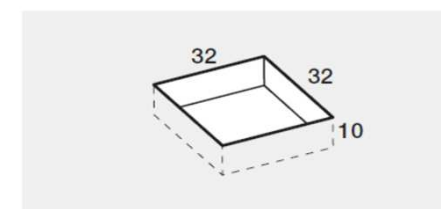

PREINSTALLAZIONE SCARICO KUBO

DISENIA **IDEA GROUP**

Articolo
KUBO8080TP
Peso
40 Kg

Descrizione
Piatto doccia H. 2,5 tutta pendenza 80 x 80 cm
Volume
0,06 Mq

Materiale
AQUATEK

QUESTO DISEGNO E' DI PROPRIETA' ESCLUSIVA DELLA DISENIA PROTETTO DALLE VIGENTI LEGGI, NON PUO' ESSERE RIPRODOTTO O CEDUTO A TERZI SENZA AUTORIZZAZIONE SCRITTA DELLA STESSA.