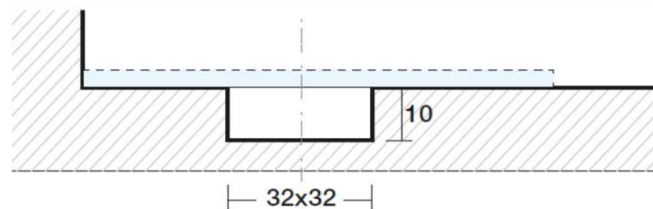

PREINSTALLAZIONE SCARICO KUBO

**DISENIA** **IDEA GROUP**

Articolo  
**KUBO8090TP**  
Peso  
45 Kg

Descrizione  
Piatto doccia H. 2,5 tutta pendenza 80 x 90 cm  
Volume  
0,07 Mq

Materiale  
AQUATEK

QUESTO DISEGNO E' DI PROPRIETA' ESCLUSIVA DELLA DISENIA PROTETTO DALLE VIGENTI LEGGI, NON PUO' ESSERE RIPRODOTTO O CEDUTO A TERZI SENZA AUTORIZZAZIONE SCRITTA DELLA STESSA.