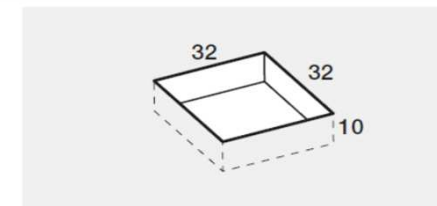

PREINSTALLAZIONE SCARICO KUBO

**DISENIA** **IDEA GROUP**

Articolo  
**KUBO8090TP**  
Peso  
45 Kg

Descrizione  
Piatto doccia H. 2,5 tutta pendenza 80 x 90 cm  
Volume  
0,07 Mq

Materiale  
AQUATEK

QUESTO DISEGNO E' DI PROPRIETA' ESCLUSIVA DELLA DISENIA PROTETTO DALLE VIGENTI LEGGI, NON PUO' ESSERE RIPRODOTTO O CEDUTO A TERZI SENZA AUTORIZZAZIONE SCRITTA DELLA STESSA.