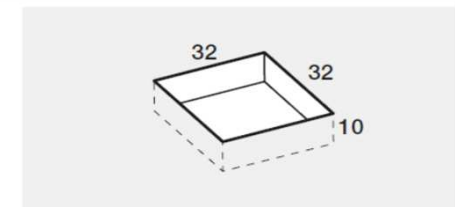

PREINSTALLAZIONE SCARICO KUBO

DISENIA **IDEA**
GROUP

Articolo
KUBO90100TP
Peso
55 Kg

Descrizione
Piatto doccia H. 2,5 tutta pendenza 90 x 100 cm
Volume
0,08 Mq

Materiale
AQUATEK

QUESTO DISEGNO E' DI PROPRIETA' ESCLUSIVA DELLA DISENIA PROTETTO DALLE VIGENTI LEGGI, NON PUO' ESSERE RIPRODOTTO O CEDUTO A TERZI SENZA AUTORIZZAZIONE SCRITTA DELLA STESSA.