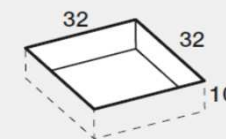

PREINSTALLAZIONE SCARICO KUBO

**DISENIA** **IDEA GROUP**

Articolo  
**KUBO90120TP**  
Peso  
65 Kg

Descrizione  
Piatto doccia H. 2,5 tutta pendenza 90 x 120 cm  
Volume  
0,09 Mq  
Materiale  
AQUATEK

QUESTO DISEGNO E' DI PROPRIETA' ESCLUSIVA DELLA DISENIA PROTETTO DALLE VIGENTI LEGGI, NON PUO' ESSERE RIPRODOTTO O CEDUTO A TERZI SENZA AUTORIZZAZIONE SCRITTA DELLA STESSA.