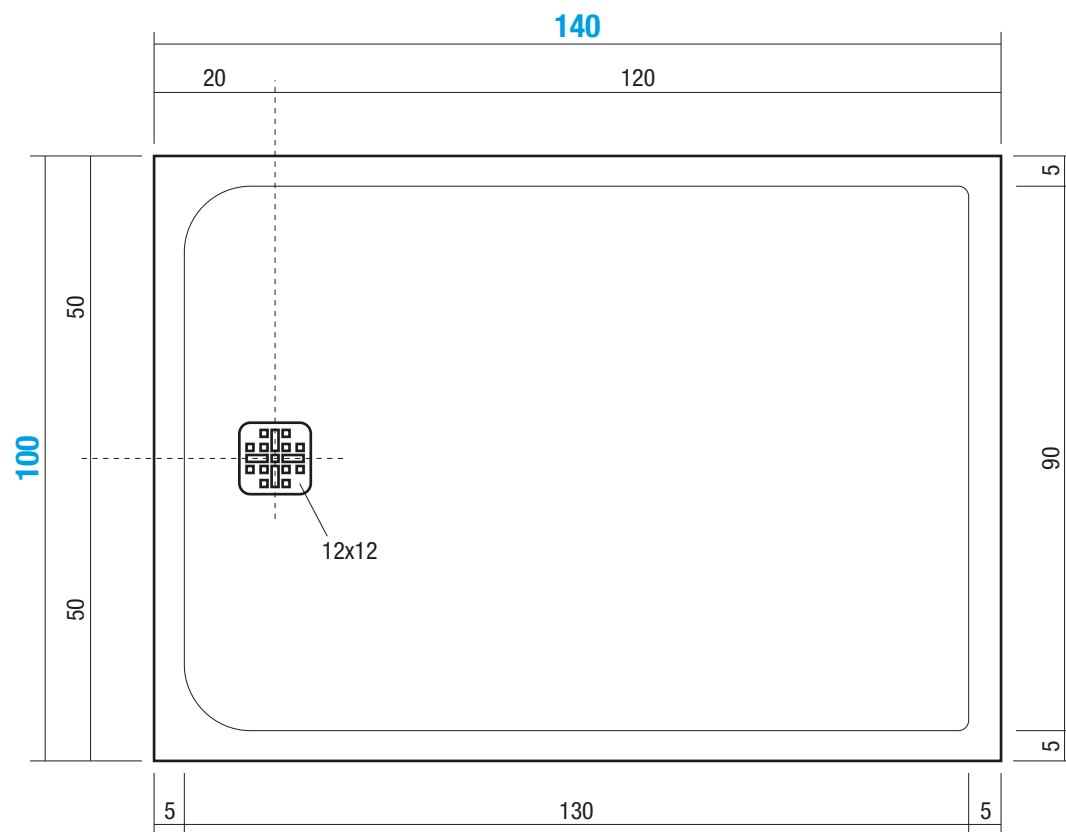

PIANO 100x140 cm

Pre-Installazione / Pre-Installation Indications / Indications Pre-Installation

Nr. Cartucce consigliate per la posa del piatto

Nr. of Cartridges suggested for installation
Numero des Cartouches sugerees pour l'installation

PIA100140TP

Materiale
Material / Matériel

SOLIDGEL

Peso Netto
Net Weight / Poids net

50 Kg

Peso Lordo
Gross Weight / Poids brut

54 Kg

Dimensioni Imballo
Packaging Dimensions / Dimensions d'emballage

156x112 cm H.5

Volume Imballo
Packaging Volume / Volume d'emballage

0,15 m³

QUESTO DISEGNO È DI PROPRIETÀ ESCLUSIVA DELLA DISENIA PROTETTO DALLE VIGENTI LEGGI, NON PUÒ ESSERE RIPRODOTTO O CEDUTO A TERZI SENZA AUTORIZZAZIONE SCRITTA DELLA STESSA