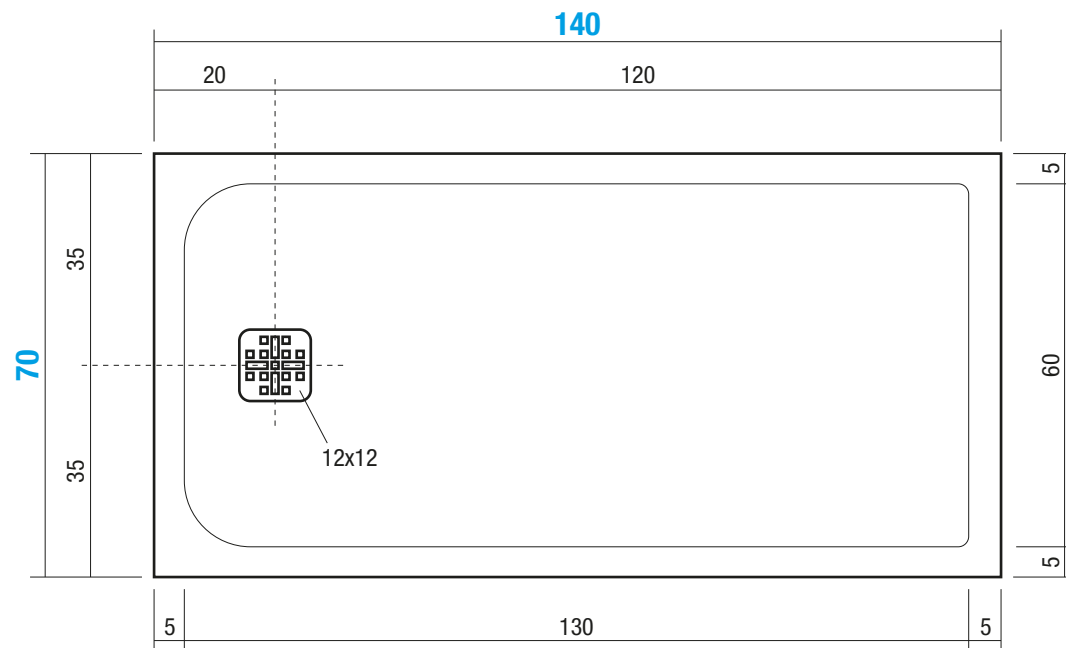

PIANO 70x140 cm

DISENIA®

ARCHITECTURAL SHOWERS

via A. Carpenè, 21 - 33070
Maron di Brugnera (PN) - Italy
Tel. +39 0422 742242 - Fax +39 0422 742067
www.disenia.it - e-mail: info@disenia.it

Articolo

Article / Article

PIA70140TP

Materiale

Material / Matériel

SOLIDGEL

Peso Netto

Net Weight / Poids net

36 Kg

Peso Lordo

Gross Weight / Poids brut

39 Kg

Dimensioni Imballo

Packaging Dimensions / Dimensions d'emballage

156x82 cm H.5

Volume Imballo

Packaging Volume / Volume d'emballage

0,15 m³