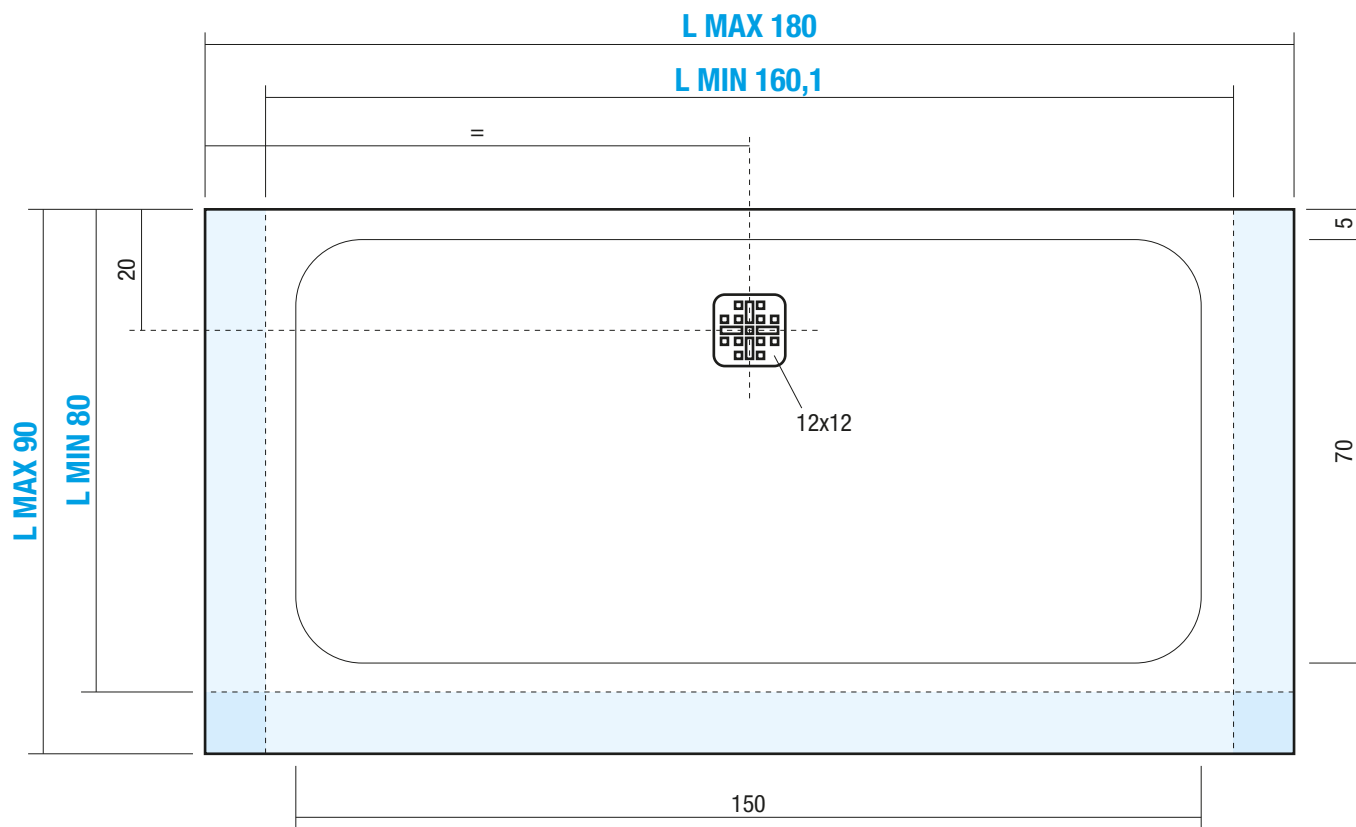

PIANO-FM1C 80/90x160,1/180 cm

Pre-Installazione / Pre-Installation Indications / Indications Pre-Installation

Nr. Cartucce consigliate per la posa del piatto

Nr. of Cartridges suggested for installation
Numero des Cartouches sugerees pour l'installation

Materiale

Material / Matériel

SOLIDGEL

Peso Netto

Net Weight / Poids net

58 Kg

Peso Lordo

Gross Weight / Poids brut

62 Kg

Dimensioni Imballo

Packaging Dimensions / Dimensions d'emballage

196x102 cm H.5

Volume Imballo

Packaging Volume / Volume d'emballage

0,15 m³

QUESTO DISEGNO È DI PROPRIETÀ ESCLUSIVA DELLA DISENIA PROTETTO DALLE VIGENTI LEGGI, NON PUÒ ESSERE RIPRODOTTO O CEDUTO A TERZI SENZA AUTORIZZAZIONE SCRITTA DELLA STESSA