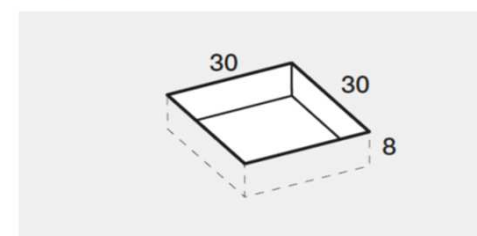

PREINSTALLAZIONE SCARICO PIANO-M

DISENIA **IDEA GROUP**

Articolo
PIA80160TP
Peso
75 Kg

Descrizione
Piatto doccia H. 3 tutta pendenza 80 x 160 cm
Volume
0,12 Mq

Materiale
SOLIDGEL

QUESTO DISEGNO E' DI PROPRIETA' ESCLUSIVA DELLA DISENIA PROTETTO DALLE VIGENTI LEGGI, NON PUO' ESSERE RIPRODOTTO O CEDUTO A TERZI SENZA AUTORIZZAZIONE SCRITTA DELLA STESSA.