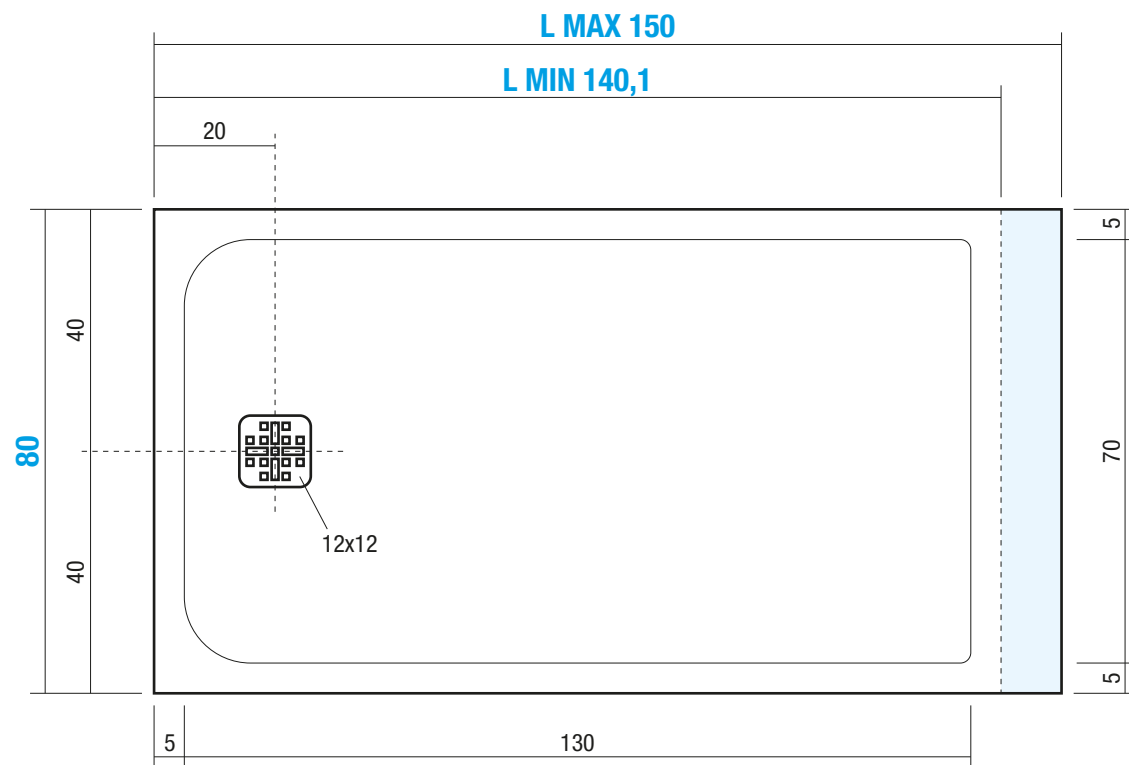

PIANO-FM3 80x140,1/150 cm

Pre-Installazione / Pre-Installation Indications / Indications Pre-Installation

Nr. Cartucce consigliate per la posa del piatto

Nr. of Cartridges suggested for installation
Numero des Cartouches sugerees pour l'installation

Materiale

Material / Matériel

SOLIDGEL

Peso Netto

Net Weight / Poids net

46 Kg

Peso Lordo

Gross Weight / Poids brut

50 Kg

Dimensioni Imballo

Packaging Dimensions / Dimensions d'emballage

176x92 cm H.5

Volume Imballo

Packaging Volume / Volume d'emballage

0,15 m³

QUESTO DISEGNO È DI PROPRIETÀ ESCLUSIVA DELLA DISENIA PROTETTO DALLE VIGENTI LEGGI, NON PUÒ ESSERE RIPRODOTTO O CEDUTO A TERZI SENZA AUTORIZZAZIONE SCRITTA DELLA STESSA