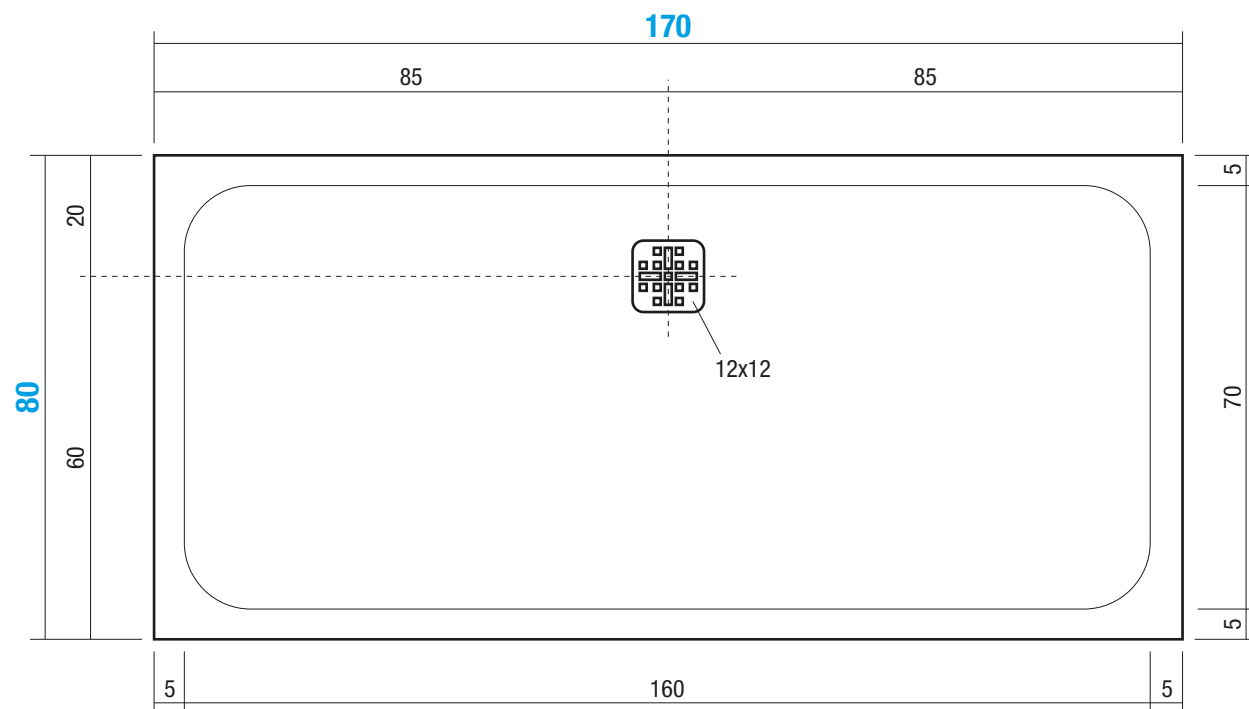

PIANO 80x170 cm

DISENIA®

ARCHITECTURAL SHOWERS

via A. Carpenè, 21 - 33070
Maron di Brugnera (PN) - Italy
Tel. +39 0422 742242 - Fax +39 0422 742067
www.disenia.it - e-mail: info@disenia.it

Articolo

Article / Article

PIA80170TPC

Materiale

Material / Matériel

SOLIDGEL

Peso Netto

Net Weight / Poids net

63 Kg

Peso Lordo

Gross Weight / Poids brut

68 Kg

Dimensioni Imballo

Packaging Dimensions / Dimensions d'emballage

187x92 cm H.5

Volume Imballo

Packaging Volume / Volume d'emballage

0,15 m³