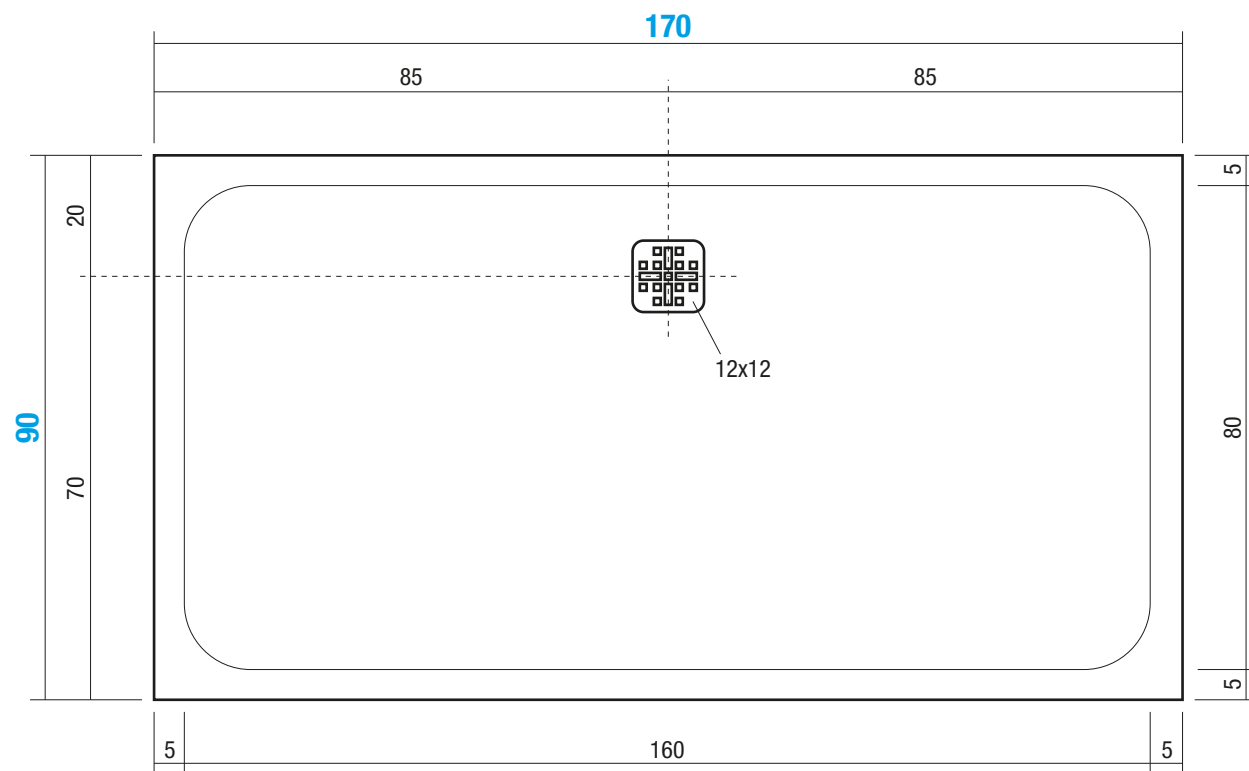

PIANO 90x170 cm

DISENIA®

ARCHITECTURAL SHOWERS

via A. Carpenè, 21 - 33070
Maron di Brugnera (PN) - Italy
Tel. +39 0422 742242 - Fax + 39 0422 742067
www.disenia.it - e-mail: info@disenia.it

Articolo

Article / Article

PIA90170TPC

Materiale

Material / Matériel

SOLIDGEL

Peso Netto

Net Weight / Poids net

55 Kg

Peso Lordo

Gross Weight / Poids brut

59 Kg

Dimensioni Imballo

Packaging Dimensions / Dimensions d'emballage

187x102 cm H.5

Volume Imballo

Packaging Volume / Volume d'emballage

0,15 m³