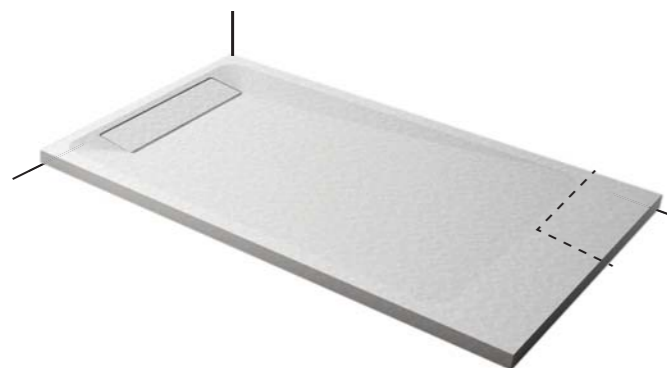

Piatto doccia Linea in appoggio colore Bianco BI

Raised Linea shower tray, Bianco BI colour

Receveur de douche Linea à poser, couleur Bianco BI

DIMENSIONI PIATTI DOCCIA • SHOWER TRAY DIMENSIONS • DIMENSIONS RECEVEURS DE DOUCHE

LAVORAZIONI SU MISURA PER LINEA • MADE TO MEASURE LINEA • LINEA SUR MESURE

Taglio obliquo
Oblique cut
Découpe en biais

Esecuzione a cm
Customized length
Usinage au centimètre près

Taglio squadrato
Square cutouts
Découpe carrée

Taglio arrotondato
Rounded cutouts
Découpe arrondie

OGNI AMBIENTE PRESENTA
ELEMENTI DISTINTIVI.
PRESERVARLI ATTRAVERSO
LAVORAZIONI SU MISURA
DIVENTA UNO DEI PUNTI
DI FORZA DI LINEA.

EN • NO BATHROOM IS LIKE
ANOTHER. OUR CUSTOM-CUT,
MADE-TO-MEASURE LINEA
SHOWER TRAYS PERFECTLY ADAPT
TO ALL SPACE REQUIREMENT.

FR • AUCUNE SALLE DE BAIN
N'EST PAREILLE À UNE AUTRE.
NOS RECEVEURS DE DOUCHE
LINEA RÉALISÉS SUR MESURE
DEVIENNENT LES POINTS FORTS
CARACTÉRISANT VOTRE ESPACE
DOUCHE.

Piatto doccia Linea su misura con taglio arrotondato colore Cemento CM
Made-to-measure Linea shower tray with curved, custom-cut side, Cemento CM colour
Receveur de douche Linea sur mesure avec découpe arrondie, couleur Cemento CM