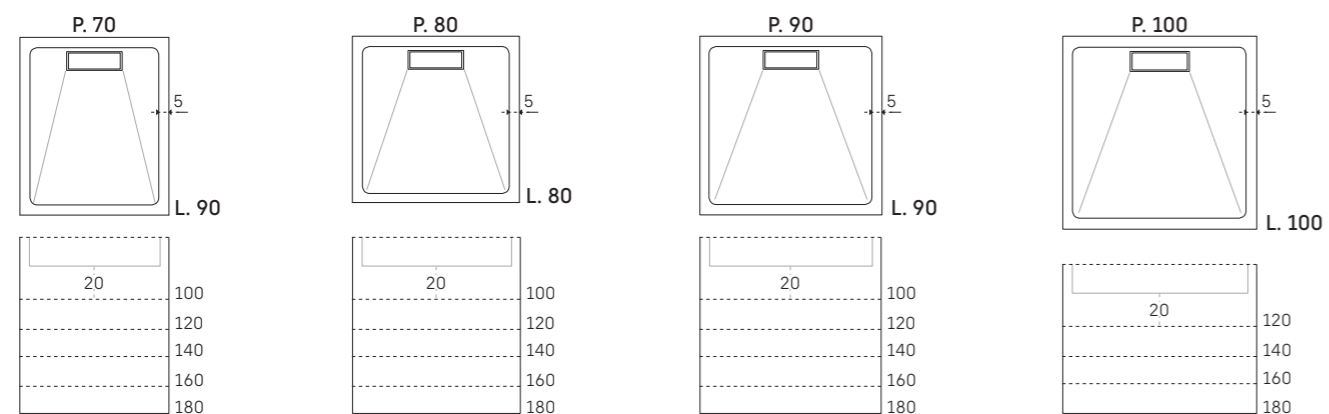

Linea

Piatto doccia disponibile per installazioni a filo pavimento h 0 cm o appoggio h 3,5 cm

Shower tray available in floor level h 0 cm or freestanding h 3,5 cm installations

Receveur de douche disponible pour les installations à ras du sol h 0 cm or à poser h 3,5 cm

Piatto doccia Linea in appoggio colore Bianco BI

Raised Linea shower tray, Bianco BI colour

Receveur de douche Linea à poser, couleur Bianco BI

DIMENSIONI PIATTI DOCCIA • SHOWER TRAY DIMENSIONS • DIMENSIONS RECEVEURS DE DOUCHE