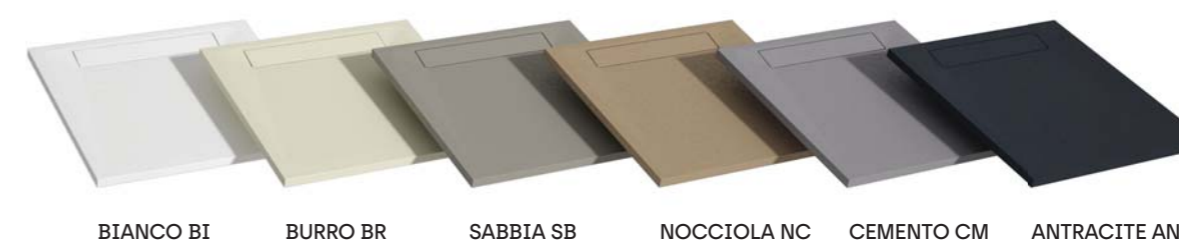

Piatto doccia Linea in appoggio colore Bianco BI

Raised Linea shower tray, Bianco BI colour

Receveur de douche Linea à poser, couleur Bianco BI

DIMENSIONI PIATTI DOCCIA • SHOWER TRAY DIMENSIONS • DIMENSIONS RECEVEURS DE DOUCHE

FINITURE • FINISHES • FINITIONS

Disponibili colori mazzetta Ideagroup e RAL opachi.

Available in Ideagroup's matt colour chart and matt RAL.

Disponible couleurs mate echantillonage Ideagroup et RAL mates.