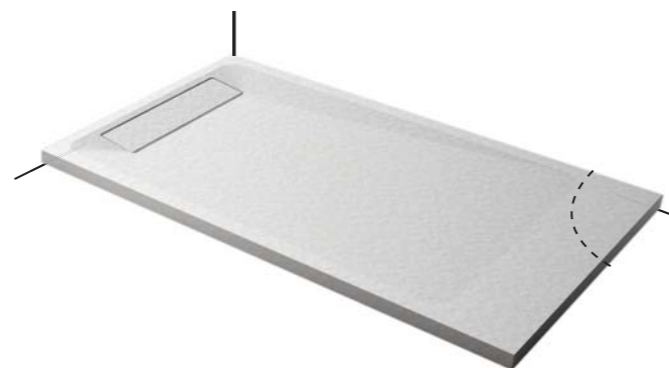

Piatto doccia Linea in appoggio colore Bianco BI

Raised Linea shower tray, Bianco BI colour

Receveur de douche Linea à poser, couleur Bianco BI

DIMENSIONI PIATTI DOCCIA • SHOWER TRAY DIMENSIONS • DIMENSIONS RECEVEURS DE DOUCHE

LAVORAZIONI SU MISURA PER LINEA • MADE TO MEASURE LINEA • LINEA SUR MESURE

Taglio obliquo
Oblique cut
Découpe en biais

Esecuzione a cm
Customized length
Usinage au centimètre près

Taglio squadrato
Square cutouts
Découpe carrée

Taglio arrotondato
Rounded cutouts
Découpe arrondie

OGNI AMBIENTE PRESENTA
ELEMENTI DISTINTIVI.
PRESERVARLI ATTRAVERSO
LAVORAZIONI SU MISURA
DIVENTA UNO DEI PUNTI
DI FORZA DI LINEA.

EN • NO BATHROOM IS LIKE
ANOTHER. OUR CUSTOM-CUT,
MADE-TO-MEASURE LINEA
SHOWER TRAYS PERFECTLY ADAPT
TO ALL SPACE REQUIREMENT.

FR • AUCUNE SALLE DE BAIN
N'EST PAREILLE À UNE AUTRE.
NOS RECEVEURS DE DOUCHE
LINEA RÉALISÉS SUR MESURE
DEVIENNENT LES POINTS FORTS
CARACTÉRISANT VOTRE ESPACE
DOUCHE.

Piatto doccia Linea su misura con taglio arrotondato colore Cemento CM
Made-to-measure Linea shower tray with curved, custom-cut side, Cemento CM colour
Receveur de douche Linea sur mesure avec découpe arrondie, couleur Cemento CM