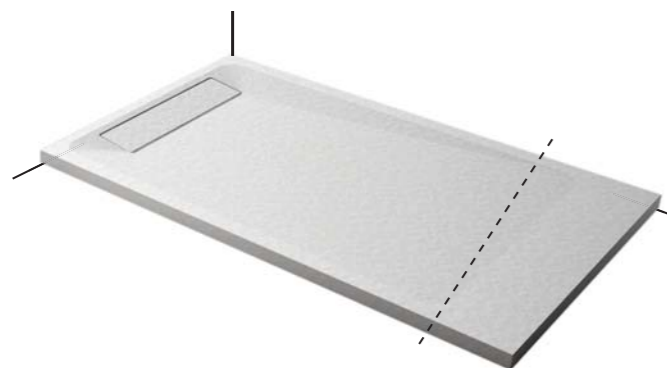

Linea

Piatto doccia disponibile per installazioni a filo pavimento h 0 cm o appoggio h 3,5 cm

Shower tray available in floor level h 0 cm or freestanding h 3,5 cm installations

Receveur de douche disponible pour les installations à ras du sol h 0 cm or à poser h 3,5 cm

Piatto doccia Linea in appoggio colore Bianco BI

Raised Linea shower tray, Bianco BI colour

Receveur de douche Linea à poser, couleur Bianco BI

DIMENSIONI PIATTI DOCCIA • SHOWER TRAY DIMENSIONS • DIMENSIONS RECEVEURS DE DOUCHE

LAVORAZIONI SU MISURA PER LINEA • MADE TO MEASURE LINEA • LINEA SUR MESURE

Taglio obliquo
Oblique cut
Découpe en biais

Esecuzione a cm
Customized length
Usinage au centimètre près

Taglio squadrato
Square cutouts
Découpe carrée