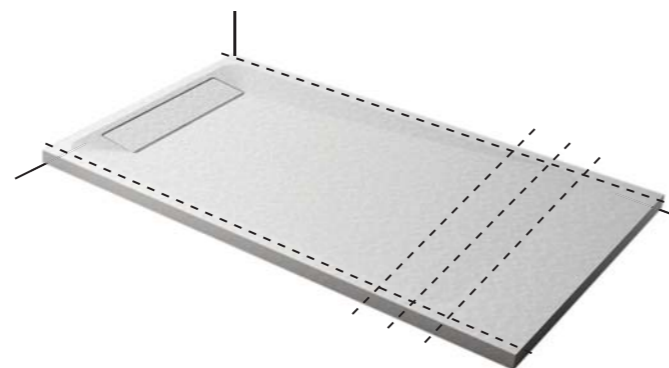

Linea

Piatto doccia disponibile per installazioni a filo pavimento h 0 cm o appoggio h 3,5 cm

Shower tray available in floor level h 0 cm or freestanding h 3,5 cm installations

Receveur de douche disponible pour les installations à ras du sol h 0 cm or à poser h 3,5 cm

Piatto doccia Linea in appoggio colore Bianco BI

Raised Linea shower tray, Bianco BI colour

Receveur de douche Linea à poser, couleur Bianco BI

DIMENSIONI PIATTI DOCCIA • SHOWER TRAY DIMENSIONS • DIMENSIONS RECEVEURS DE DOUCHE

LAVORAZIONI SU MISURA PER LINEA • MADE TO MEASURE LINEA • LINEA SUR MESURE

Taglio obliquo
Oblique cut
Découpe en biais

Esecuzione a cm
Customized length
Usinage au centimètre près

Taglio squadrato
Square cutouts
Découpe carrée