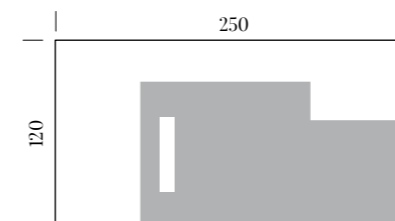

NICCHIA RETTANGOLARE
RECTANGULAR NICHE
NICHE RECTANGULAIRE