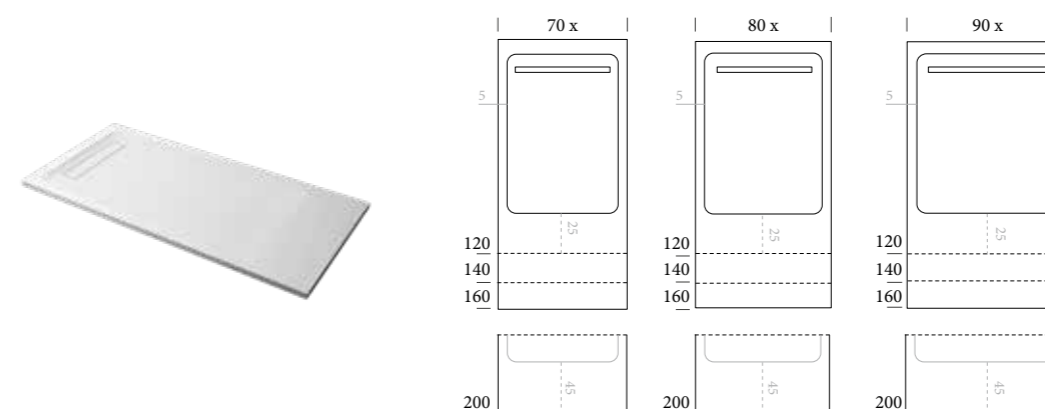

DIMENSIONI PIATTI DOCCIA - FM* / FM - SHOWER TRAY DIMENSIONS* / DIMENSIONS RECEVEURS DE DOUCHE - FM*

*Per la versione FM sono previste lavorazioni su misura, vedi pag 270 / *FM shower trays are also available made to measure, see on page 270 / *Les receveurs de douche FM sont disponibles également faits sur mesure, voir page 270

CON O SENZA BORDO / WITH OR WITHOUT BORDE /
AVEC OR SANS BORD

FILO PAVIMENTO H 0 CM O APPOGGIO H 2,5 CM / FLOOR LEVEL,
H 0 CM OR FREESTANDING H 2,5 CM / À RAS DU SOL H 0 CM OR À
POSER H 2,5 CM

COLORI / COLOURS / COULEURS