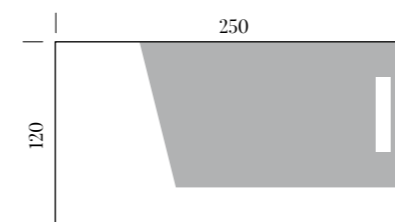

PARETE OBLIQUA
OBLIQUE CUT
NICHE OBLIQUE