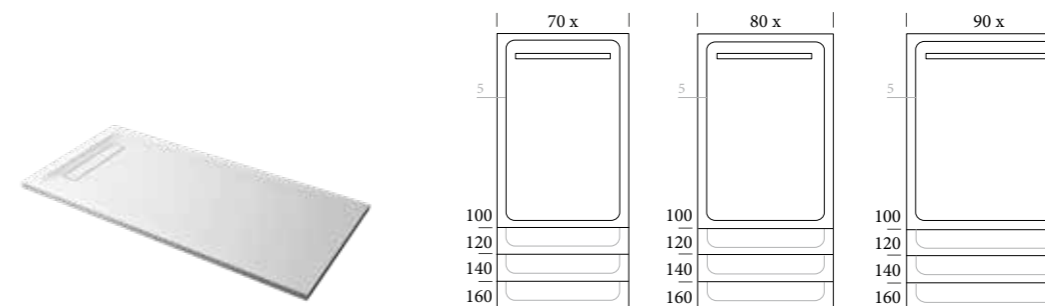

Design Stories

Street

Street aquatek

INFORMAZIONI GENERALI / GENERAL INFORMATION / INFORMATIONS GÉNÉRALES

DIMENSIONI PIATTI DOCCIA - TP (tutta pendenza) / TP (Totally pendant) - SHOWER TRAY DIMENSIONS
 DIMENSIONS RECEVEURS DE DOUCHE - TP (Receveur avec pente sur toute la longueur)