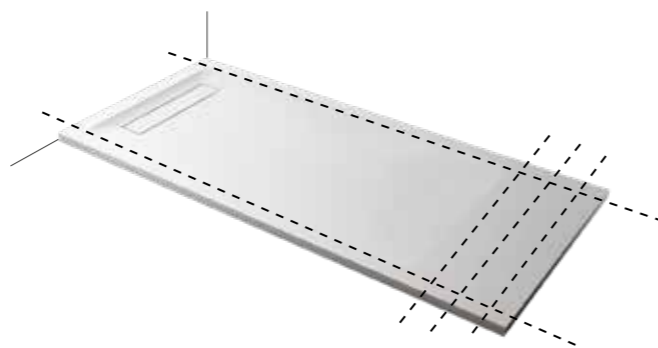

ESECUZIONE A CM
CUSTOMIZED LENGTH
USINAGE AU CENTIMÈTRE PRÈS