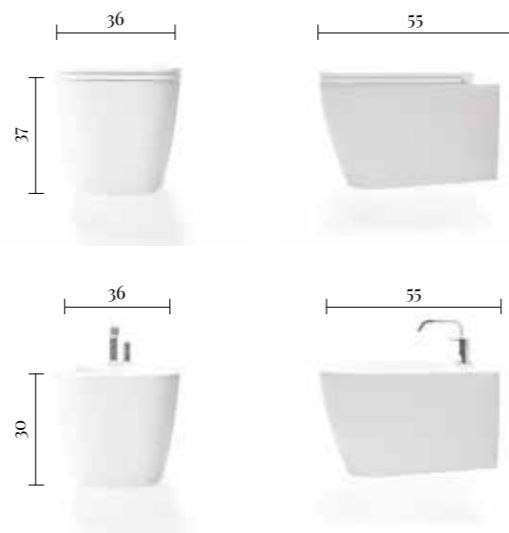

Design Stories

Teo

DISENIA[®]
ARCHITECTURAL SHOWERS

Sanitari Teo sospesi

Forme compatte e decise che denotano personalità e carattere per caratterizzare la stanza bagno.

EN . The compact, modern shape of our toilet sets will undoubtedly lend a unique touch of character to the bathroom.

FR . Des formes compactes et résolues qui dévoilent toute leur personnalité et caractère pour rendre unique la salle de bains. conceptuelles les plus sophistiquées.

COLORI / COLOURS / COULEURS

Disponibili solo in finitura Bianco opaco. / Matt Bianco finish only. / Disponibles uniquement dans la finition Bianco mat.

Sanitari Teo a pavimento

Estetica e funzione si ritrovano sia nella versione sospesa che in quella a pavimento.

EN . Both the floor-standing and wall-hung versions successfully blend style with function.