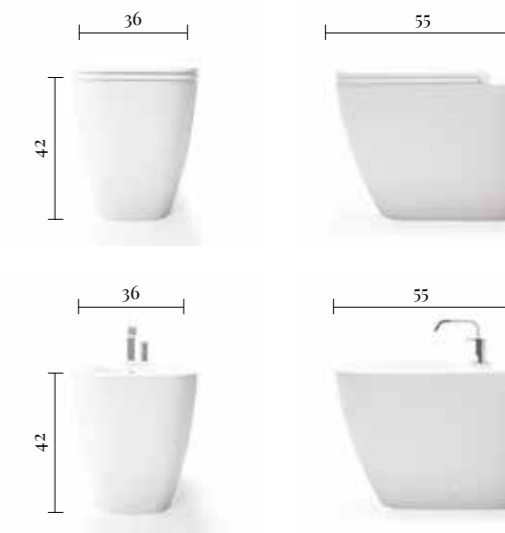

Sanitari Teo sospesi

Forme compatte e decise che denotano personalità e carattere per caratterizzare la stanza bagno.

EN . The compact, modern shape of our toilet sets will undoubtedly lend a unique touch of character to the bathroom.

FR . Des formes compactes et résolues qui dévoilent toute leur personnalité et caractère pour rendre unique la salle de bains. conceptuelles les plus sophistiquées.

COLORI / COLOURS / COULEURS

Disponibili solo in finitura Bianco opaco. / Matt Bianco finish only. / Disponibles uniquement dans la finition Bianco mat.

Sanitari Teo a pavimento

Estetica e funzione si ritrovano sia nella versione sospesa che in quella a pavimento.

EN . Both the floor-standing and wall-hung versions successfully blend style with function.

FR . Les versions à poser au sol et suspendue combinent avec succès esthétique et fonctionnalité.

COLORI / COLOURS / COULEURS

Disponibili solo in finitura Bianco opaco. / Matt Bianco finish only. / Disponibles uniquement dans la finition Bianco mat.