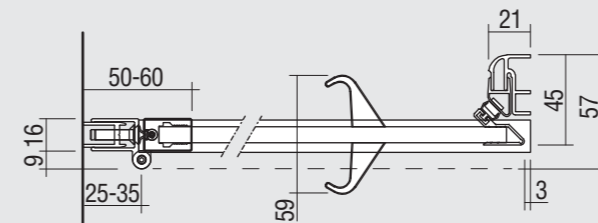

# Luce (sp. 8 mm.)

## PROFILI

Vista frontale LUCE di serie Misure in millimetri

Vista dall'alto porta in nicchia

Vista dall'alto porta + fisso in linea

Vista dall'alto porta + fisso ad angolo

Vista dall'alto porta + doppio lato fisso