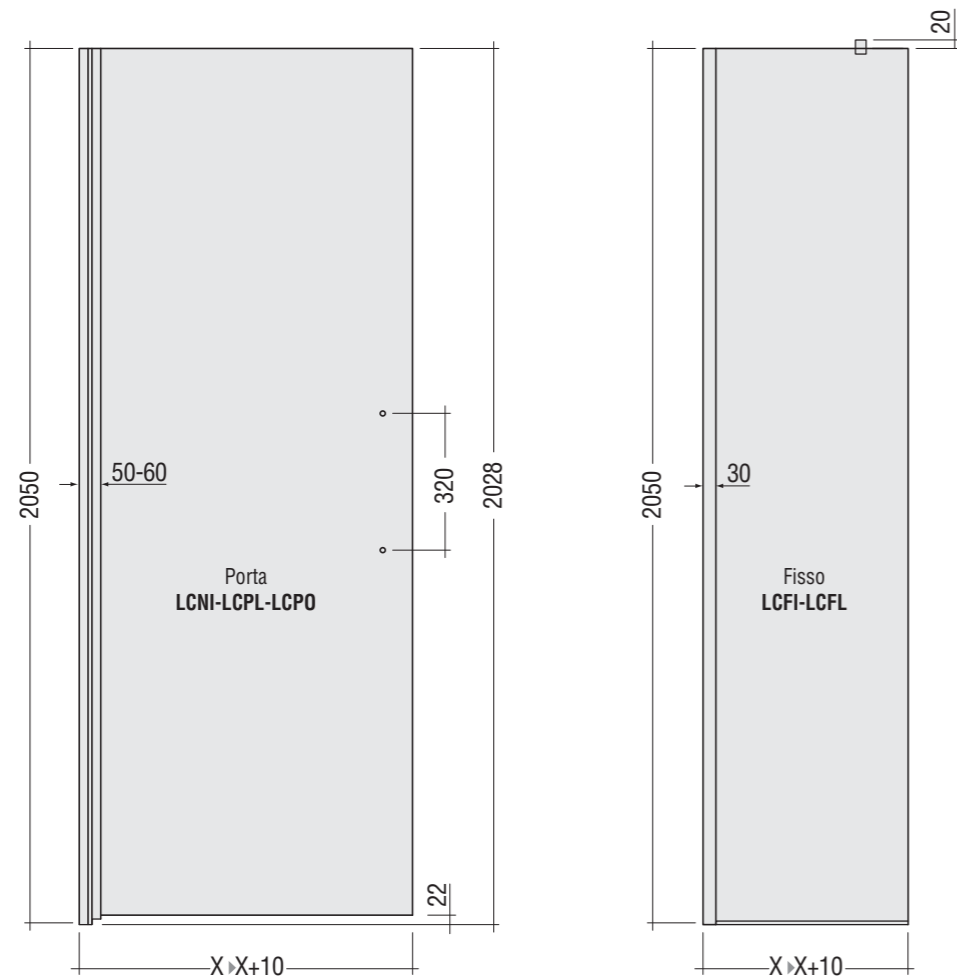

# Luce (sp. 8 mm.)

## PROFILI

Vista frontale LUCE di serie Misure in millimetri

Vista dall'alto porta in nicchia

Vista dall'alto porta + fisso in linea

Vista dall'alto porta + fisso ad angolo

Vista dall'alto porta + doppio lato fisso