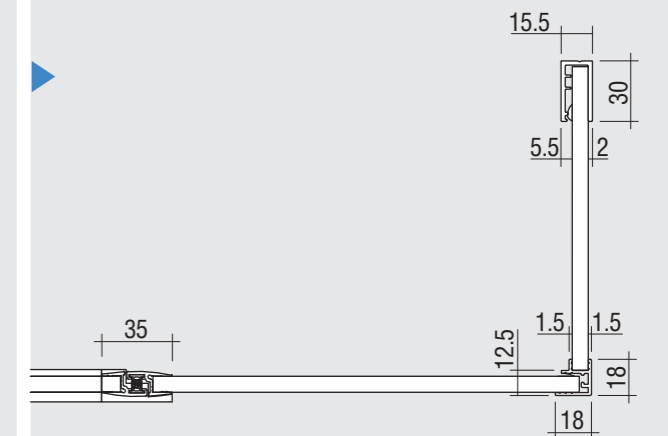

## PROFILI

Vista frontale LUCE di serie Misure in millimetri

Vista dall'alto porta in nicchia

Vista dall'alto porta + fisso in linea

Vista dall'alto porta + fisso ad angolo

Vista dall'alto porta + doppio lato fisso