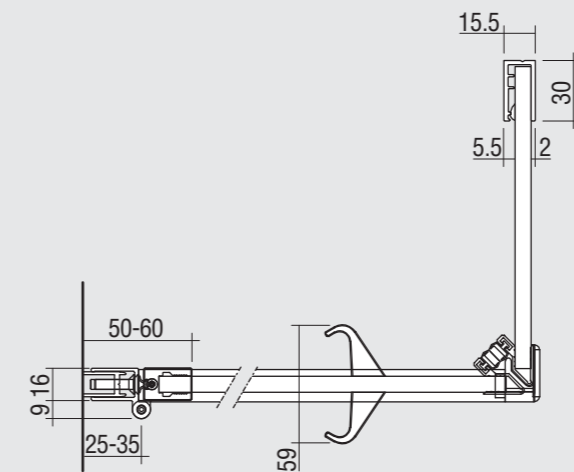

# Luce (sp. 8 mm.)

## PROFILI

Vista frontale LUCE di serie Misure in millimetri

Vista dall'alto porta in nicchia

Vista dall'alto porta + fisso in linea

Vista dall'alto porta + fisso ad angolo

Vista dall'alto porta + doppio lato fisso