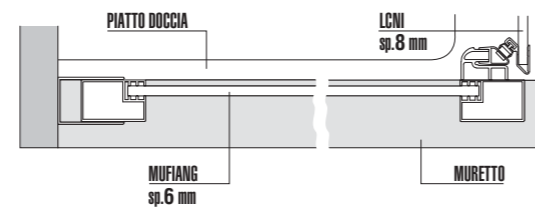

## PROFILI

Vista frontale LUCE di serie Misure in millimetri

Vista dall'alto porta in nicchia

Vista dall'alto porta + fisso in linea

Vista dall'alto porta + fisso ad angolo

Vista dall'alto porta + doppio lato fisso

### COMPOSIZIONI PARTICOLARI - FISSO SU MURETTI

LCNI+MUFIANG (versione Sx)

LCNI+MUFIANG (versione Dx)

Vista dall'alto MUFIANG