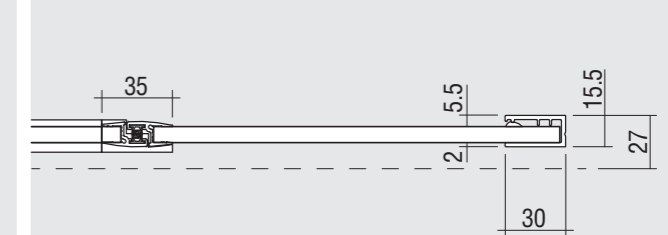

## PROFILI

Vista frontale LUCE di serie Misure in millimetri

Vista dall'alto porta in nicchia

Vista dall'alto porta + fisso in linea

Vista dall'alto porta + fisso ad angolo

Vista dall'alto porta + doppio lato fisso