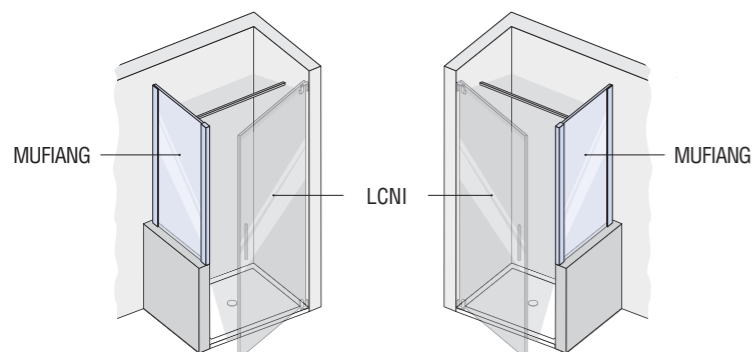

## PROFILI

Vista frontale LUCE di serie Misure in millimetri

Vista dall'alto porta in nicchia

Vista dall'alto porta + fisso in linea

Vista dall'alto porta + fisso ad angolo

Vista dall'alto porta + doppio lato fisso

### COMPOSIZIONI PARTICOLARI - FISSO SU MURETTI

LCNI+MUFIANG (versione Sx)

LCNI+MUFIANG (versione Dx)

Vista dall'alto MUFIANG

### COMPOSIZIONI PARTICOLARI - FISSO SU MURETTI

LCPL+MUFILIN (versione Sx)

LCPL+MUFILIN (versione Dx)

Vista dall'alto MUFILIN