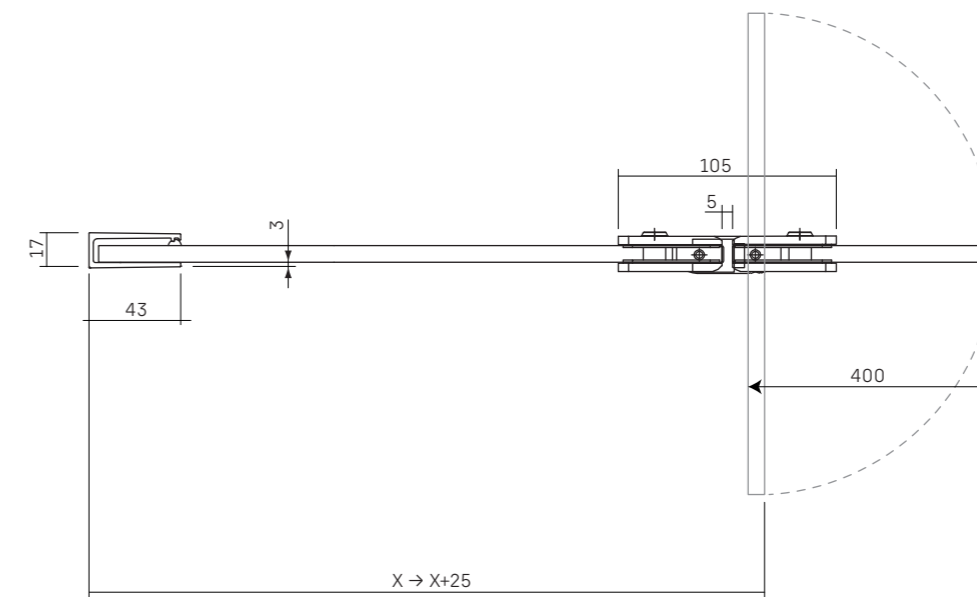

• **VITRUM DI SERIE (misure in mm)**

• **VITRUM DI SERIE (misure in mm)**

**VTTND:** Tenda in tessuto ignifugo con trattamento TEFLON.  
Funge da chiusura alternativa per le nostre docce.

**ALTEZZA:** 205 cm  
**LARGHEZZA:** 122 cm  
**PESO:** 280 gr/m<sup>2</sup> [+/-5%]  
**COMPOSIZIONE:** 100% fibra acrilica "outdoor" tinta in massa  
**GARANZIA:** garanzia 6 anni sulla perdita del colore

Stiro bassa temperatura (max 110°)

• **1 LATO FISSO CON PROFILO A VISTA [art. VT1LPF]**

• **1 LATO FISSO CON PROFILO AD INCASSO [art. VT1LIN]**

• **1 LATO FISSO CON PLACCHETTE A MURO [art. VT1LPL]**

• **1 LATO FISSO CON SOSTEGNO A SOFFITTO [art. VT1LPFPA]**

• **1 LATO FISSO CON PROFILO AD INCASSO E SOSTEGNO A SOFFITTO [art. VT1LINPA]**

• **DOPPIO LATO FISSO AD ANGOLO [art. VT2LPF]**

• **1 LATO FISSO CON TELAIO [art. VT1LT]**

• **1 LATO FISSO CON PARATIA [art. VT1LPPF]**

• **1 LATO FISSO CON PARATIA AD ANGOLO [art. VT1LPPF] [SOLO SU RICHIESTA ESPLICITA]**