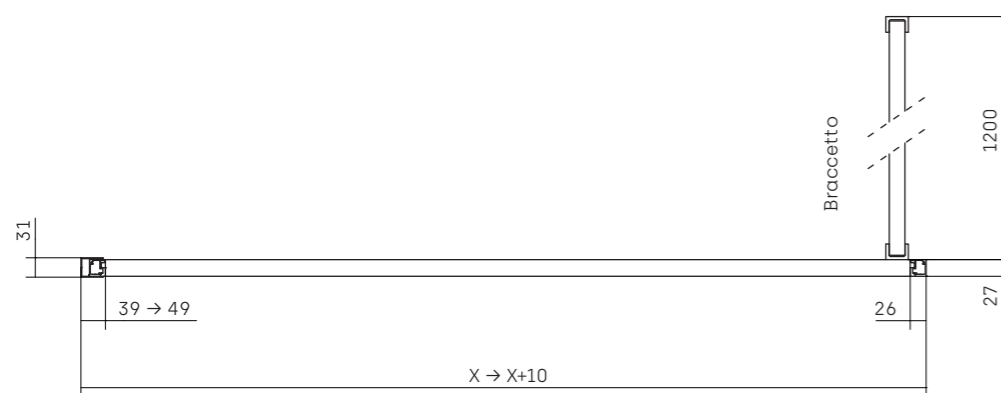

• **VITRUM DI SERIE (misure in mm)**

• **VITRUM DI SERIE (misure in mm)**

**VTTND:** Tenda in tessuto ignifugo con trattamento TEFLON.  
Funge da chiusura alternativa per le nostre docce.

**ALTEZZA:** 205 cm  
**LARGHEZZA:** 122 cm  
**PESO:** 280 gr/m<sup>2</sup> [+/-5%]  
**COMPOSIZIONE:** 100% fibra acrilica "outdoor" tinta in massa  
**GARANZIA:** garanzia 6 anni sulla perdita del colore

Stiro bassa temperatura (max 110°)

• **1 LATO FISSO CON PROFILO A VISTA [art. VT1LPF]**

• **1 LATO FISSO CON PROFILO AD INCASSO [art. VT1LIN]**

• **1 LATO FISSO CON PLACCHETTE A MURO [art. VT1LPL]**

• **1 LATO FISSO CON SOSTEGNO A SOFFITTO [art. VT1LPFPA]**

• **1 LATO FISSO CON PROFILO AD INCASSO E SOSTEGNO A SOFFITTO [art. VT1LINPA]**

• **DOPPIO LATO FISSO AD ANGOLO [art. VT2LPF]**

• **1 LATO FISSO CON TELAIO [art. VT1LT]**

• **1 LATO FISSO CON PARATIA [art. VT1LPPF]**