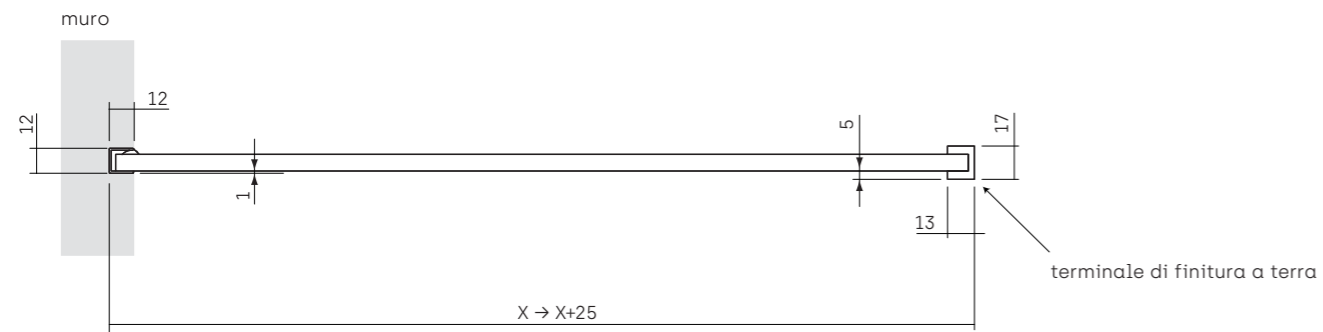

• **VITRUM DI SERIE (misure in mm)**

• **VITRUM DI SERIE (misure in mm)**

**VTTND:** Tenda in tessuto ignifugo con trattamento TEFLON.  
Funge da chiusura alternativa per le nostre docce.

**ALTEZZA:** 205 cm  
**LARGHEZZA:** 122 cm  
**PESO:** 280 gr/m<sup>2</sup> [+/-5%]  
**COMPOSIZIONE:** 100% fibra acrilica "outdoor" tinta in massa  
**GARANZIA:** garanzia 6 anni sulla perdita del colore

Lavaggio in lavatrice max 30° con candeggina [candeggina commerciale con contenuto di ipoclorito di sodio inferiore al 5%]

Lavaggio a mano consentito.  
Lavare delicatamente, massimo 30° eventualmente con pre-candeggina utilizzando 150 ml. di candeggina ogni 5 litri d'acqua, riscquo e poi lavaggio con detersivo.

Stiro bassa temperatura (max 110°)

• **1 LATO FISSO CON PROFILO A VISTA [art. VT1LPF]**

• **1 LATO FISSO CON PROFILO AD INCASSO [art. VT1LIN]**

• **1 LATO FISSO CON PLACCHETTE A MURO [art. VT1LPL]**

• **1 LATO FISSO CON SOSTEGNO A SOFFITTO [art. VT1LPFPA]**

• **1 LATO FISSO CON PROFILO AD INCASSO E SOSTEGNO A SOFFITTO [art. VT1LINPA]**

• **DOPPIO LATO FISSO AD ANGOLO [art. VT2LPF]**

• **1 LATO FISSO CON TELAIO [art. VT1LT]**

• **1 LATO FISSO CON PARATIA [art. VT1LPPF]**