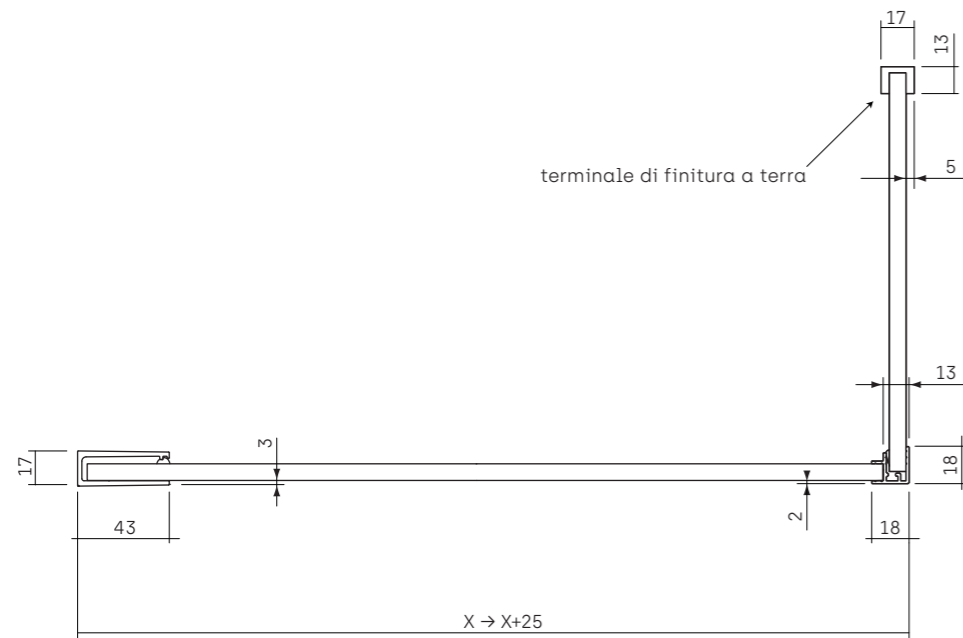

• **VITRUM DI SERIE (misure in mm)**

• **VITRUM DI SERIE (misure in mm)**

**VTTND:** Tenda in tessuto ignifugo con trattamento TEFLON.  
Funge da chiusura alternativa per le nostre docce.

**ALTEZZA:** 205 cm  
**LARGHEZZA:** 122 cm  
**PESO:** 280 gr/m<sup>2</sup> [+/-5%]  
**COMPOSIZIONE:** 100% fibra acrilica "outdoor" tinta in massa  
**GARANZIA:** garanzia 6 anni sulla perdita del colore

Stiro bassa temperatura (max 110°)

• **1 LATO FISSO CON PROFILO A VISTA [art. VT1LPF]**

• **1 LATO FISSO CON PROFILO AD INCASSO [art. VT1LIN]**

• **1 LATO FISSO CON PLACCHETTE A MURO [art. VT1LPL]**

• **1 LATO FISSO CON SOSTEGNO A SOFFITTO [art. VT1LPFPA]**

• **1 LATO FISSO CON PROFILO AD INCASSO E SOSTEGNO A SOFFITTO [art. VT1LINPA]**

• **DOPPIO LATO FISSO AD ANGOLO [art. VT2LPF]**

• **1 LATO FISSO CON TELAIO [art. VT1LT]**

• **1 LATO FISSO CON PARATIA [art. VT1LPPF]**