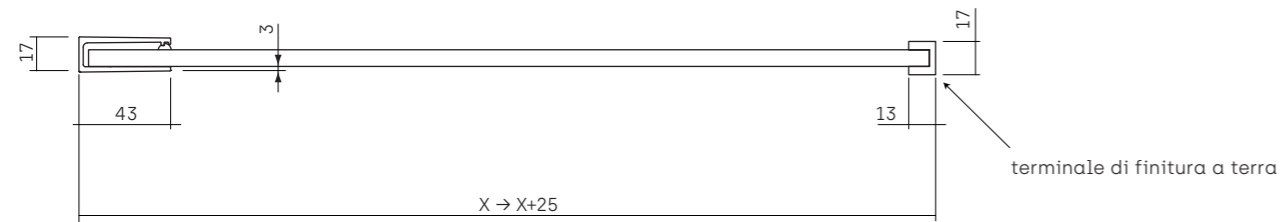

• **VITRUM DI SERIE (misure in mm)**

• **VITRUM DI SERIE (misure in mm)**

**VTTND:** Tenda in tessuto ignifugo con trattamento TEFLON.  
Funge da chiusura alternativa per le nostre docce.

**ALTEZZA:** 205 cm  
**LARGHEZZA:** 122 cm  
**PESO:** 280 gr/m<sup>2</sup> [+/-5%]  
**COMPOSIZIONE:** 100% fibra acrilica "outdoor" tinta in massa  
**GARANZIA:** garanzia 6 anni sulla perdita del colore

Lavaggio in lavatrice max 30° con candeggina [candeggina commerciale con contenuto di ipoclorito di sodio inferiore al 5%]

Lavaggio a mano consentito.  
Lavare delicatamente, massimo 30° eventualmente con pre-candeggina utilizzando 150 ml. di candeggina ogni 5 litri d'acqua, riscquo e poi lavaggio con detersivo.

Stiro bassa temperatura (max 110°)

• **1 LATO FISSO CON PROFILO A VISTA [art. VT1LPF]**

• **1 LATO FISSO CON PROFILO AD INCASSO [art. VT1LIN]**

• **1 LATO FISSO CON PLACCHETTE A MURO [art. VT1LPL]**

• **1 LATO FISSO CON SOSTEGNO A SOFFITTO [art. VT1LPFPA]**

• **1 LATO FISSO CON PROFILO AD INCASSO E SOSTEGNO A SOFFITTO [art. VT1LINPA]**

• **DOPPIO LATO FISSO AD ANGOLO [art. VT2LPF]**

• **1 LATO FISSO CON TELAIO [art. VT1LT]**

• **1 LATO FISSO CON PARATIA [art. VT1LPPF]**