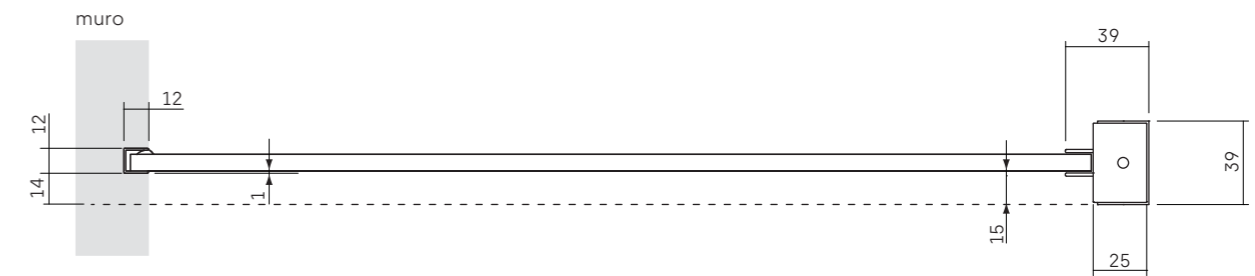

• **VITRUM DI SERIE (misure in mm)**

• **VITRUM DI SERIE (misure in mm)**

**VTTND:** Tenda in tessuto ignifugo con trattamento TEFLON.  
Funge da chiusura alternativa per le nostre docce.

**ALTEZZA:** 205 cm  
**LARGHEZZA:** 122 cm  
**PESO:** 280 gr/m<sup>2</sup> [+/-5%]  
**COMPOSIZIONE:** 100% fibra acrilica "outdoor" tinta in massa  
**GARANZIA:** garanzia 6 anni sulla perdita del colore

Stiro bassa temperatura (max 110°)

• **1 LATO FISSO CON PROFILO A VISTA [art. VT1LPF]**

• **1 LATO FISSO CON PROFILO AD INCASSO [art. VT1LIN]**

• **1 LATO FISSO CON PLACCHETTE A MURO [art. VT1LPL]**

• **1 LATO FISSO CON SOSTEGNO A SOFFITTO [art. VT1LPFPA]**

• **1 LATO FISSO CON PROFILO AD INCASSO E SOSTEGNO A SOFFITTO [art. VT1LINPA]**

• **DOPPIO LATO FISSO AD ANGOLO [art. VT2LPF]**

• **1 LATO FISSO CON TELAIO [art. VT1LT]**

• **1 LATO FISSO CON PARATIA [art. VT1LPPF]**