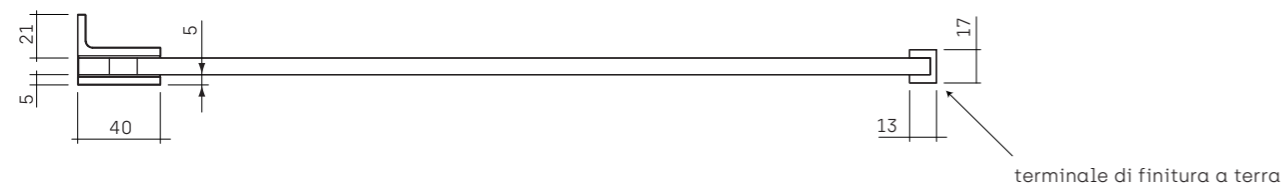

• **VITRUM DI SERIE (misure in mm)**

• **VITRUM DI SERIE (misure in mm)**

**VTTND:** Tenda in tessuto ignifugo con trattamento TEFLON.  
Funge da chiusura alternativa per le nostre docce.

**ALTEZZA:** 205 cm  
**LARGHEZZA:** 122 cm  
**PESO:** 280 gr/m<sup>2</sup> [+/-5%]  
**COMPOSIZIONE:** 100% fibra acrilica "outdoor" tinta in massa  
**GARANZIA:** garanzia 6 anni sulla perdita del colore

Stiro bassa temperatura (max 110°)

• **1 LATO FISSO CON PROFILO A VISTA [art. VT1LPF]**

• **1 LATO FISSO CON PROFILO AD INCASSO [art. VT1LIN]**

• **1 LATO FISSO CON PLACCHETTE A MURO [art. VT1LPL]**

• **1 LATO FISSO CON SOSTEGNO A SOFFITTO [art. VT1LPFPA]**

• **1 LATO FISSO CON PROFILO AD INCASSO E SOSTEGNO A SOFFITTO [art. VT1LINPA]**

• **DOPPIO LATO FISSO AD ANGOLO [art. VT2LPF]**

• **1 LATO FISSO CON TELAIO [art. VT1LT]**

• **1 LATO FISSO CON PARATIA [art. VT1LPPF]**