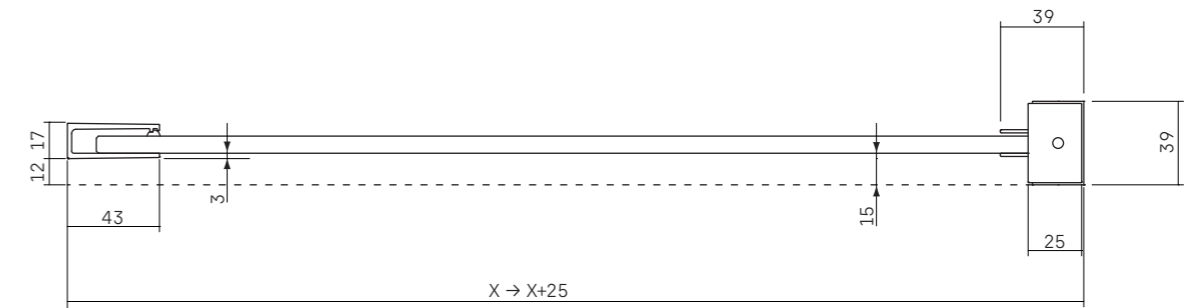

• **VITRUM DI SERIE (misure in mm)**

• **VITRUM DI SERIE (misure in mm)**

**VTTND:** Tenda in tessuto ignifugo con trattamento TEFLON.  
Funge da chiusura alternativa per le nostre docce.

**ALTEZZA:** 205 cm  
**LARGHEZZA:** 122 cm  
**PESO:** 280 gr/m<sup>2</sup> [+/-5%]  
**COMPOSIZIONE:** 100% fibra acrilica "outdoor" tinta in massa  
**GARANZIA:** garanzia 6 anni sulla perdita del colore

Stiro bassa temperatura (max 110°)

• **1 LATO FISSO CON PROFILO A VISTA [art. VT1LPF]**

• **1 LATO FISSO CON PROFILO AD INCASSO [art. VT1LIN]**

• **1 LATO FISSO CON PLACCHETTE A MURO [art. VT1LPL]**

• **1 LATO FISSO CON SOSTEGNO A SOFFITTO [art. VT1LPFPA]**

• **1 LATO FISSO CON PROFILO AD INCASSO E SOSTEGNO A SOFFITTO [art. VT1LINPA]**

• **DOPPIO LATO FISSO AD ANGOLO [art. VT2LPF]**

• **1 LATO FISSO CON TELAIO [art. VT1LT]**

• **1 LATO FISSO CON PARATIA [art. VT1LPPF]**