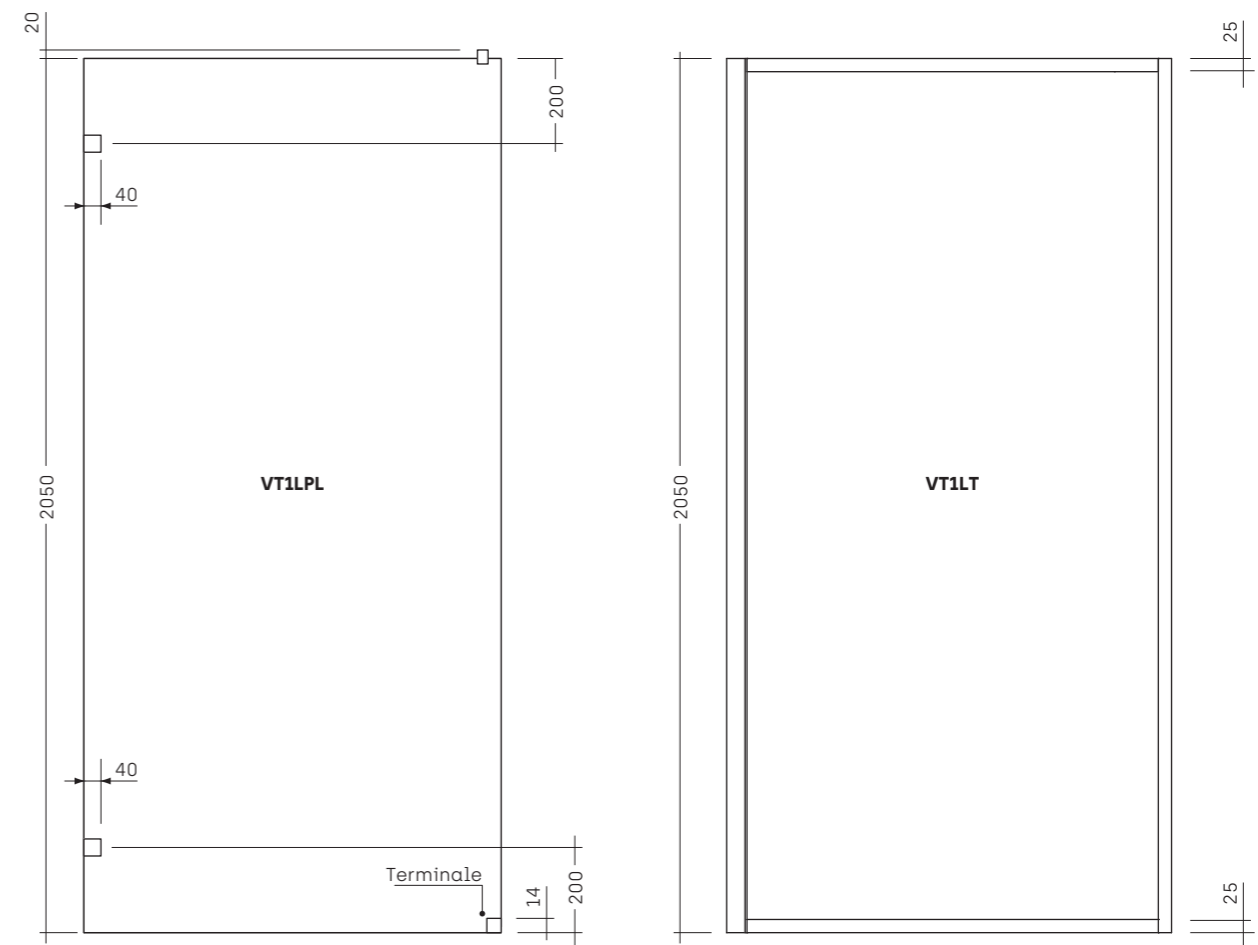

• **VITRUM DI SERIE (misure in mm)**

• **VITRUM DI SERIE (misure in mm)**

**VTTND:** Tenda in tessuto ignifugo con trattamento TEFLON.  
Funge da chiusura alternativa per le nostre docce.

**ALTEZZA:** 205 cm  
**LARGHEZZA:** 122 cm  
**PESO:** 280 gr/m<sup>2</sup> [+/-5%]  
**COMPOSIZIONE:** 100% fibra acrilica "outdoor" tinta in massa  
**GARANZIA:** garanzia 6 anni sulla perdita del colore

Stiro bassa temperatura (max 110°)

• **1 LATO FISSO CON PROFILO A VISTA [art. VT1LPF]**

• **1 LATO FISSO CON PROFILO AD INCASSO [art. VT1LIN]**

• **1 LATO FISSO CON PLACCHETTE A MURO [art. VT1LPL]**

• **1 LATO FISSO CON SOSTEGNO A SOFFITTO [art. VT1LPFPA]**

• **1 LATO FISSO CON PROFILO AD INCASSO E SOSTEGNO A SOFFITTO [art. VT1LINPA]**

• **DOPPIO LATO FISSO AD ANGOLO [art. VT2LPF]**

• **1 LATO FISSO CON TELAIO [art. VT1LT]**

• **1 LATO FISSO CON PARATIA [art. VT1LPPF]**

• **1 LATO FISSO CON PARATIA AD ANGOLO [art. VT1LPPF] [SOLO SU RICHIESTA ESPLICITA]**