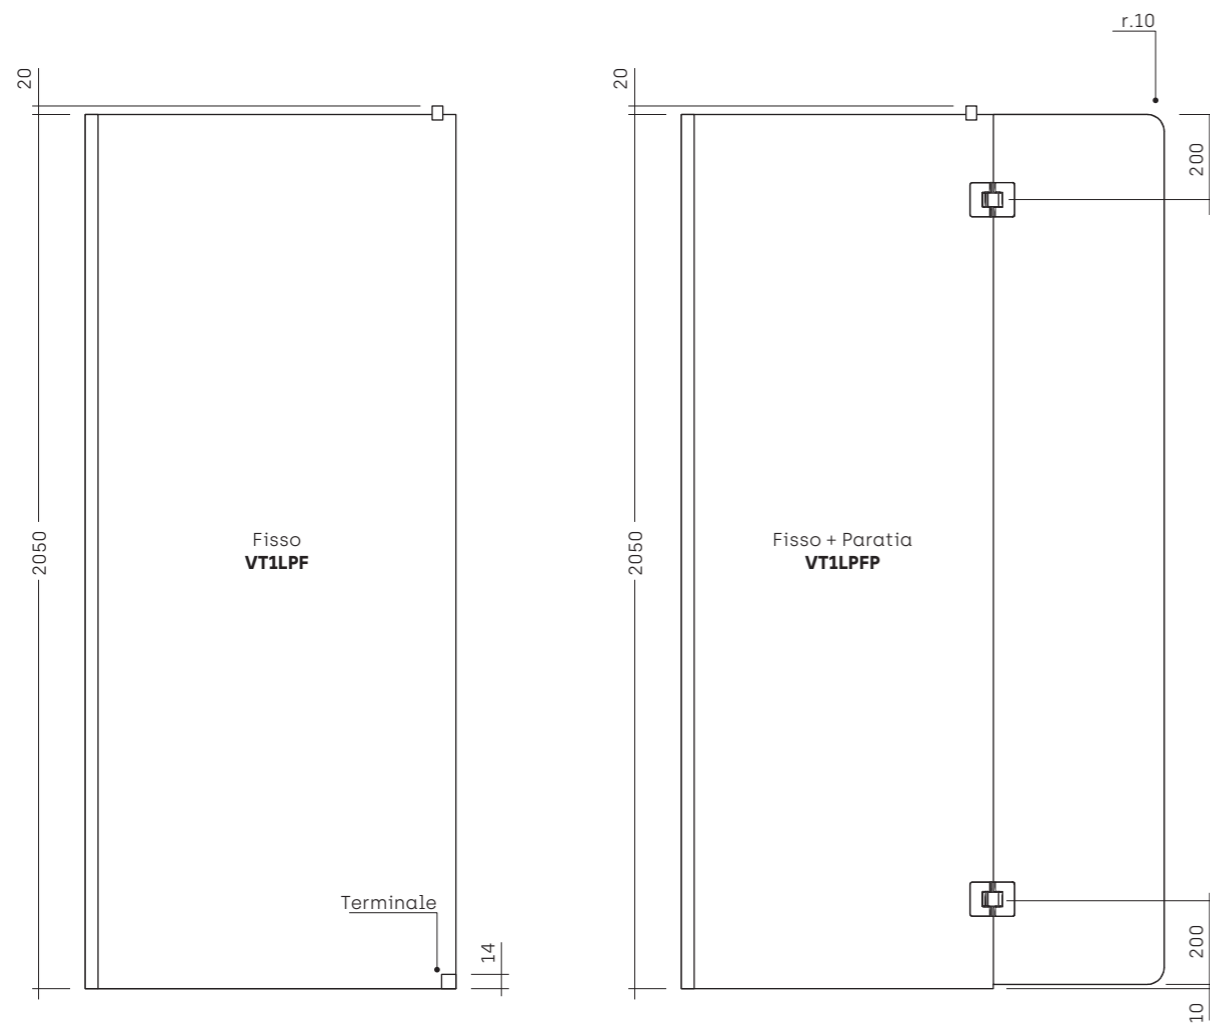

• **VITRUM DI SERIE (misure in mm)**

• **VITRUM DI SERIE (misure in mm)**

**VTTND:** Tenda in tessuto ignifugo con trattamento TEFLON.  
Funge da chiusura alternativa per le nostre docce.

**ALTEZZA:** 205 cm  
**LARGHEZZA:** 122 cm  
**PESO:** 280 gr/m<sup>2</sup> [+/-5%]  
**COMPOSIZIONE:** 100% fibra acrilica "outdoor" tinta in massa  
**GARANZIA:** garanzia 6 anni sulla perdita del colore

Stiro bassa temperatura (max 110°)

• **1 LATO FISSO CON PROFILO A VISTA [art. VT1LPF]**

• **1 LATO FISSO CON PROFILO AD INCASSO [art. VT1LIN]**

• **1 LATO FISSO CON PLACCHETTE A MURO [art. VT1LPL]**

• **1 LATO FISSO CON SOSTEGNO A SOFFITTO [art. VT1LPFPA]**

• **1 LATO FISSO CON PROFILO AD INCASSO E SOSTEGNO A SOFFITTO [art. VT1LINPA]**

• **DOPPIO LATO FISSO AD ANGOLO [art. VT2LPF]**

• **1 LATO FISSO CON TELAIO [art. VT1LT]**

• **1 LATO FISSO CON PARATIA [art. VT1LPPF]**

• **1 LATO FISSO CON PARATIA AD ANGOLO [art. VT1LPPF] [SOLO SU RICHIESTA ESPLICITA]**