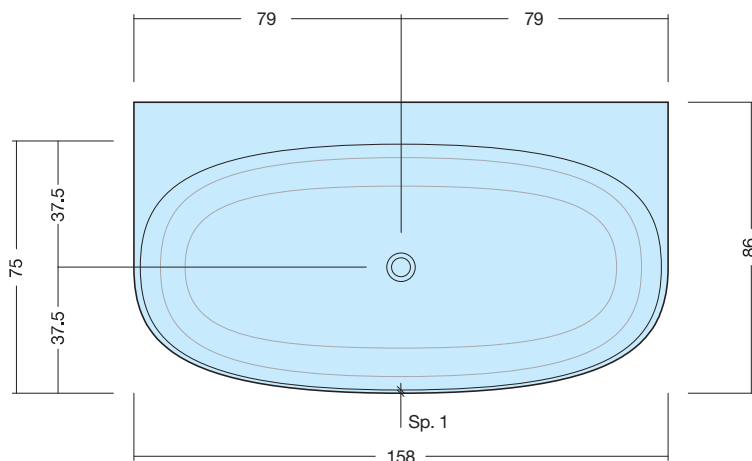

BULL-L

ART: **BULL-L (Lunga) MINERALSOLID**

PILETTA: **UP & DOWN - IN TINTA**

PESO NETTO: 121 Kg BULL-L

PESO LORDO: 140 Kg BULL-L

DIMENSIONE IMBALLO: 193x93xh69

PORTATA SCARICO: 38 lt / min

REGOLAZIONE PIEDINI: 10 mm

**PILETTA
E SIFONE
INCLUSI**

**SENZA
TROPPO
PIENO**

DISENIA[®]
ARCHITECTURAL SHOWERS

DISENIA SRL Via Antonio Carpenè, 21 - 33070 Brugnera (PN) - Italy
T. (+39) 0422 742242 - www.disenia.it - info@disenia.it