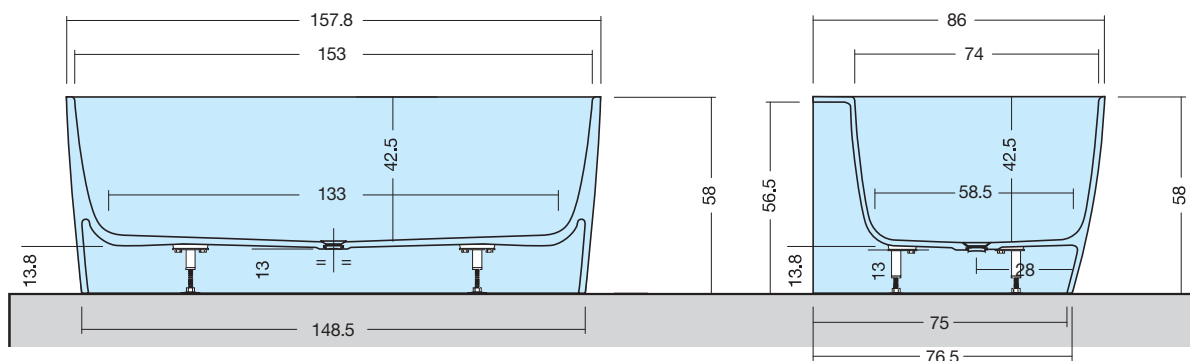

BULL-L

ART: **BULL-L (Lunga) MINERALSOLID**

PILETTA: **UP & DOWN - IN TINTA**

PESO NETTO: 121 Kg BULL-L

PESO LORDO: 140 Kg BULL-L

DIMENSIONE IMBALLO: 193x93xh69

PORTATA SCARICO: 38 lt / min

REGOLAZIONE PIEDINI: 10 mm

**PILETTA
E SIFONE
INCLUSI**

**SENZA
TROPPO
PIENO**

DISENIA[®]
ARCHITECTURAL SHOWERS

DISENIA SRL Via Antonio Carpenè, 21 - 33070 Brugnera (PN) - Italy
T. (+39) 0422 742242 - www.disenia.it - info@disenia.it