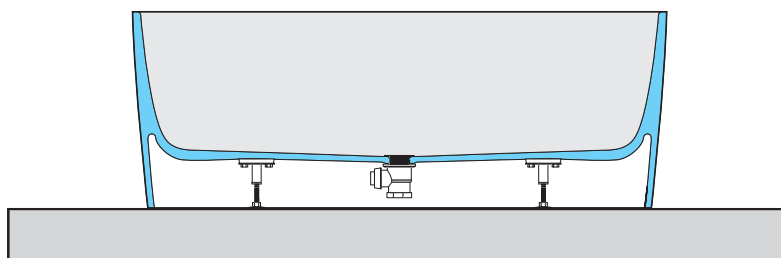

BULL-L

ART: **BULL-L (Lunga) MINERALSOLID**

PILETTA: **UP & DOWN - IN TINTA**

PESO NETTO: 121 Kg BULL-L

PESO LORDO: 140 Kg BULL-L

DIMENSIONE IMBALLO: 193x93xh69

PORTATA SCARICO: 38 lt / min

REGOLAZIONE PIEDINI: 10 mm

**PILETTA
E SIFONE
INCLUSI**

**SENZA
TROPPO
PIENO**

DISENIA®
ARCHITECTURAL SHOWERS

DISENIA SRL Via Antonio Carpenè, 21 - 33070 Brugnera (PN) - Italy
T. (+39) 0422 742242 - www.disenia.it - info@disenia.it